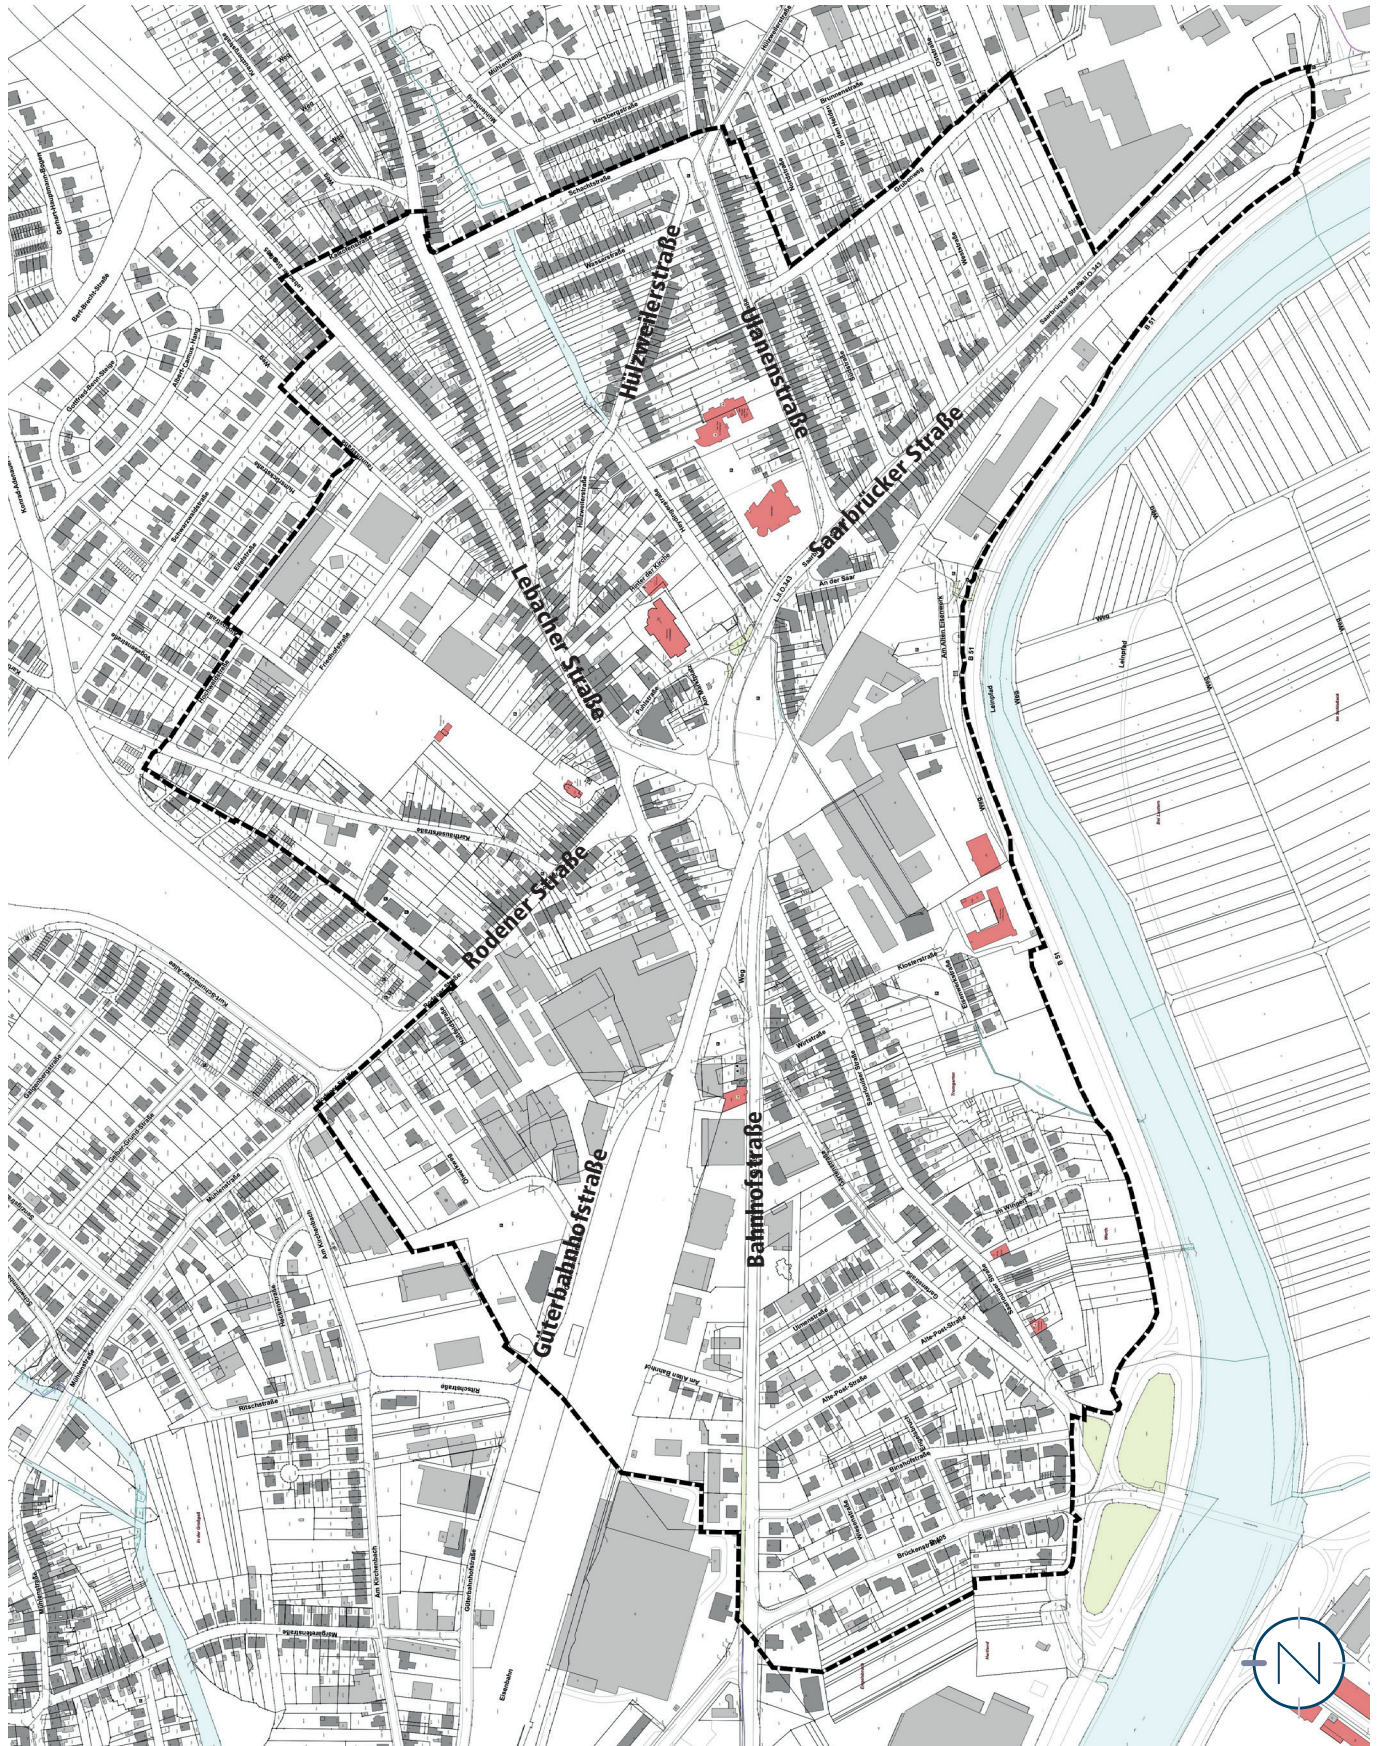

## Lageplan, o.M.

Geltungsbereich des Sanierungsgebietes „Sanierungsgebiet Fraulautern“ gem. § 142 BauGB  
in der Kreisstadt Saarlouis, Stadtteil Fraulautern

Quelle: Landesamt für Vermessung, Geoinformation und Landentwicklung, Kontrollnummer SLS-007/06; Stand  
Katastergrundlage: 07/2022; Bearbeitung: Kernplan