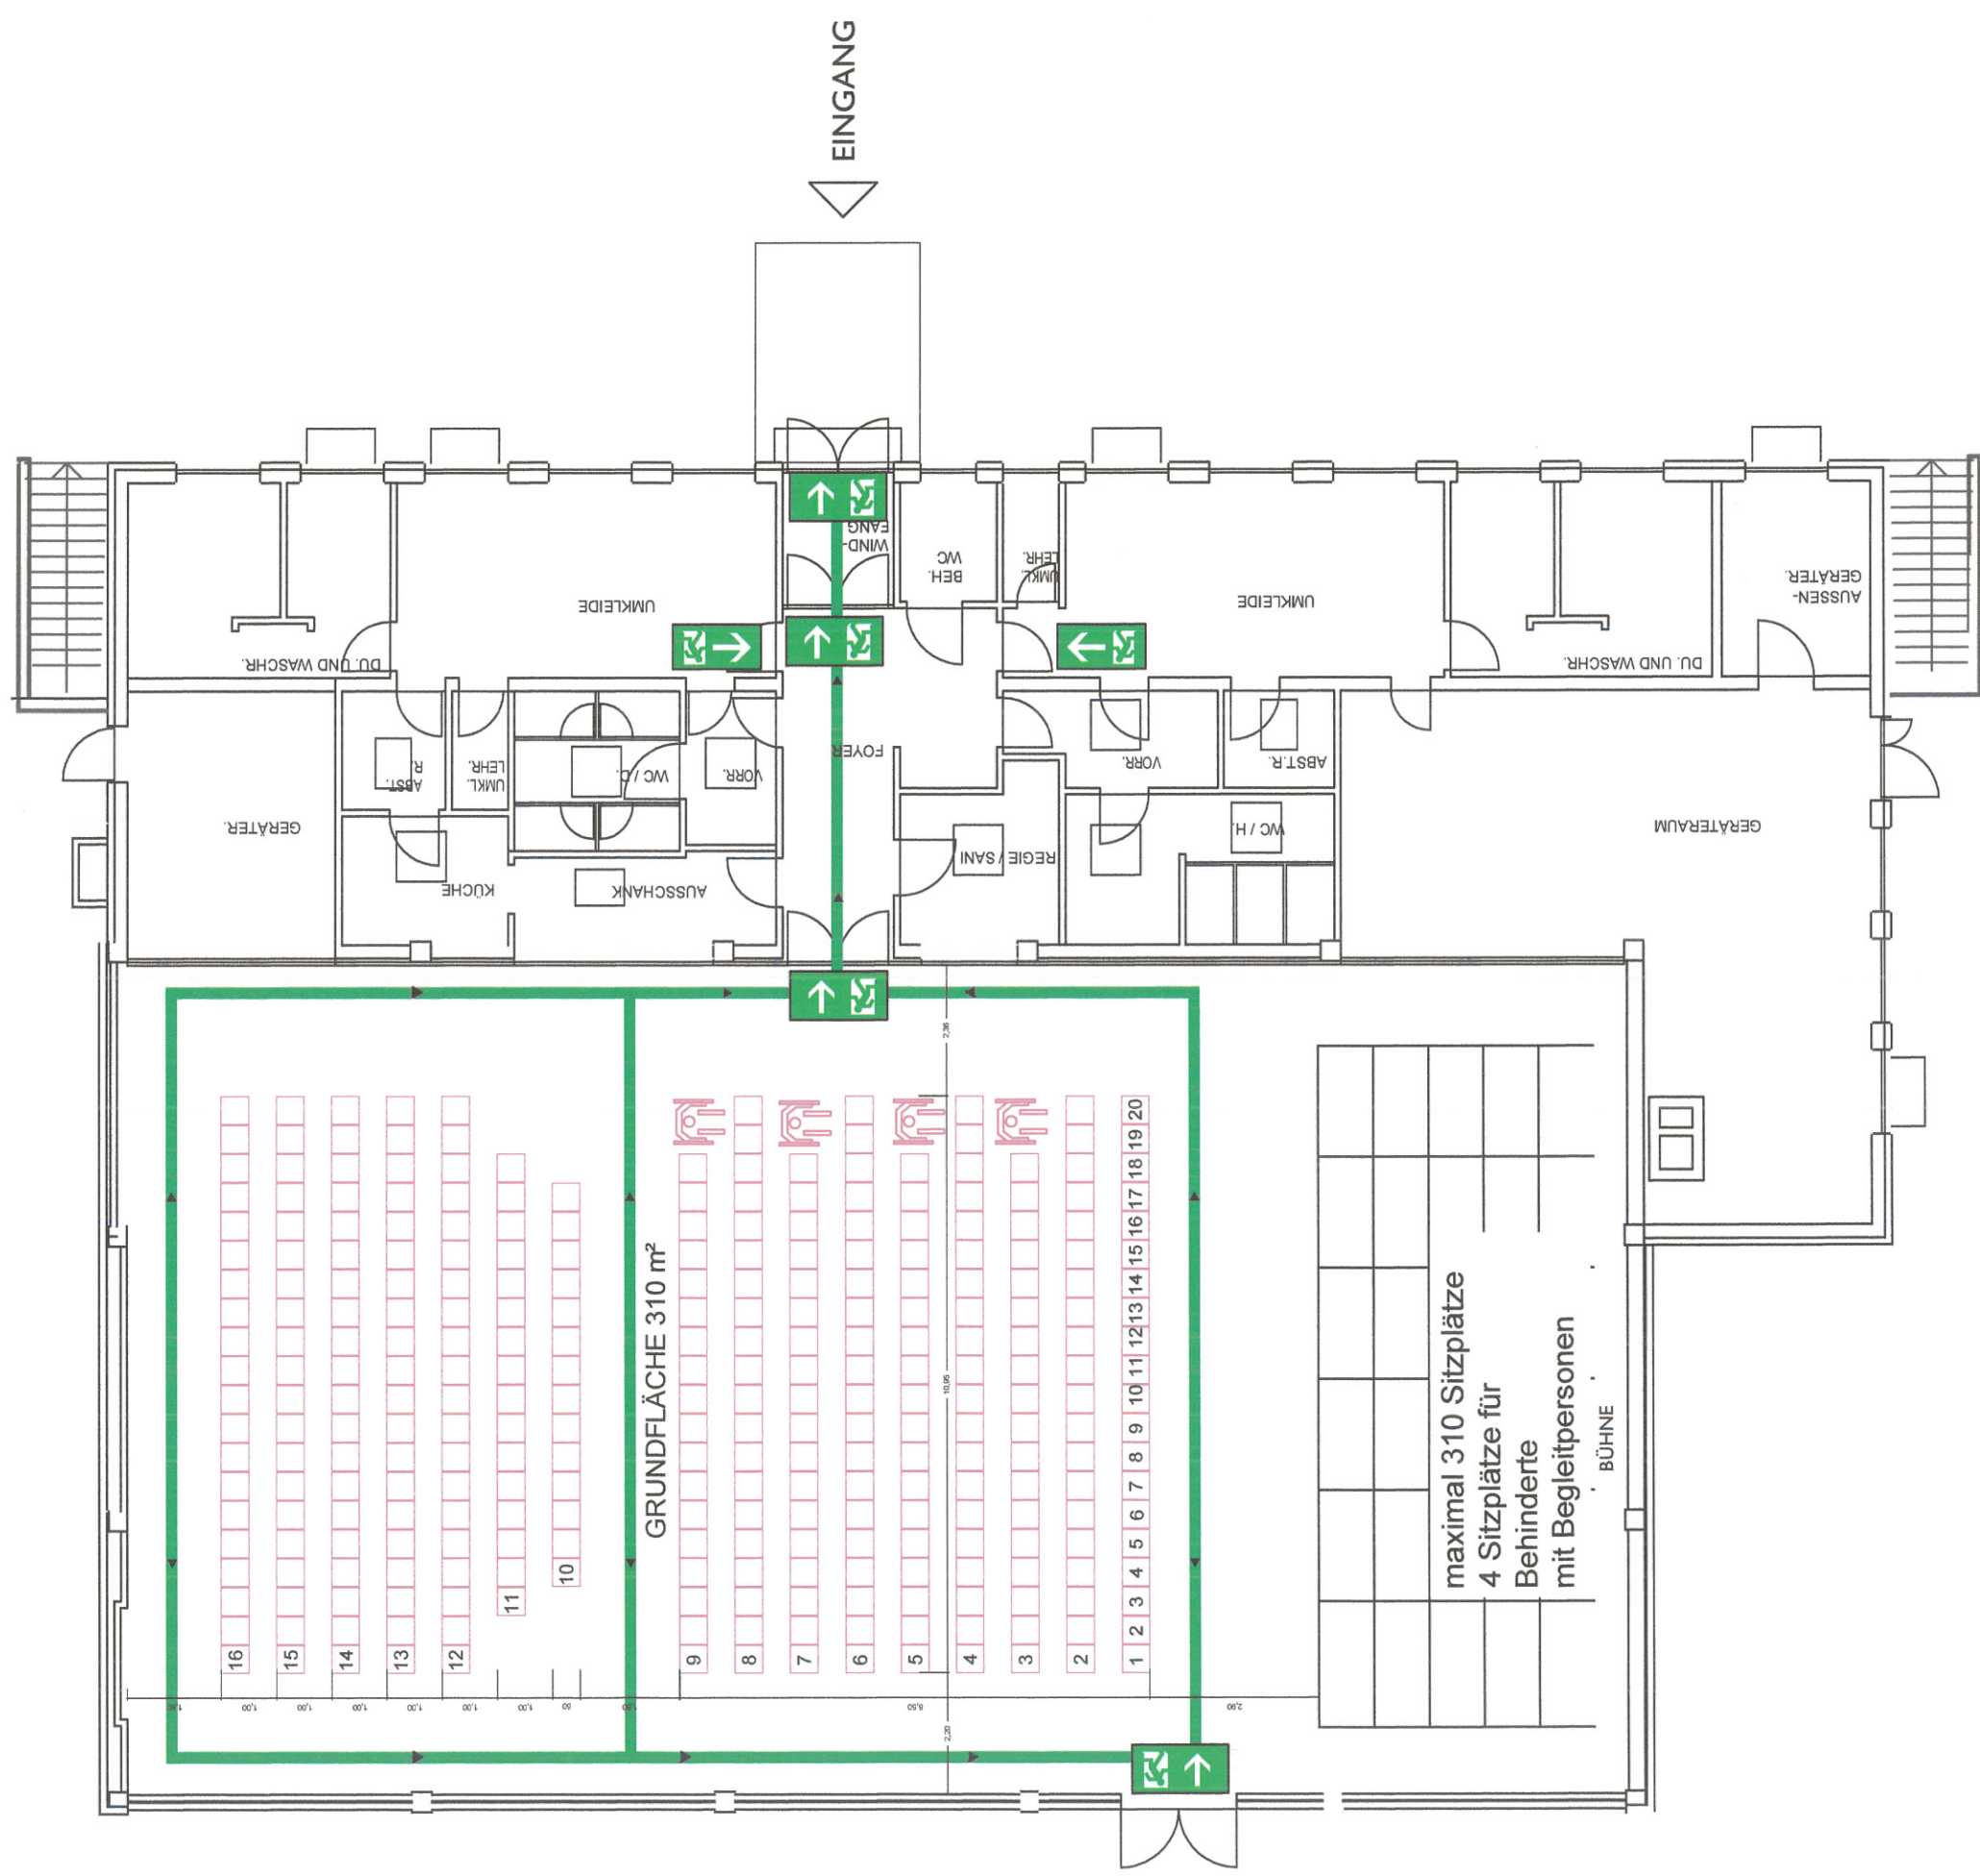

MZH VOGELSANG

Baufaufsichtlich geprüft !
 Der Oberbürgermeister
 der Kreisstadt Saarlouis
 - Untere Bauaufsichtsbehörde -
 Saarlouis, den 11. Dez. 2015
i.A. [Signature]

ReihenBestuhlung

MZH VOGELSSANG

Baufaufsichtlich geprüft !
Der Oberbürgermeister
der Kreisstadt Saarlouis
- Untere Bauaufsichtsbehörde -
Saarlouis, den 11. Dez. 2015
I.A. G.A.

Parlamentarische Bestuhlung

MZH VOGELSANG

Baufaufsichtlich geprüft !

Der Oberbürgermeister
der Kreisstadt Saarlouis

- Untere Bauaufsichtsbehörde -

Saarlouis, den 11. Dez. 2015

i.A. G.A.

Bankett Bestuhlung