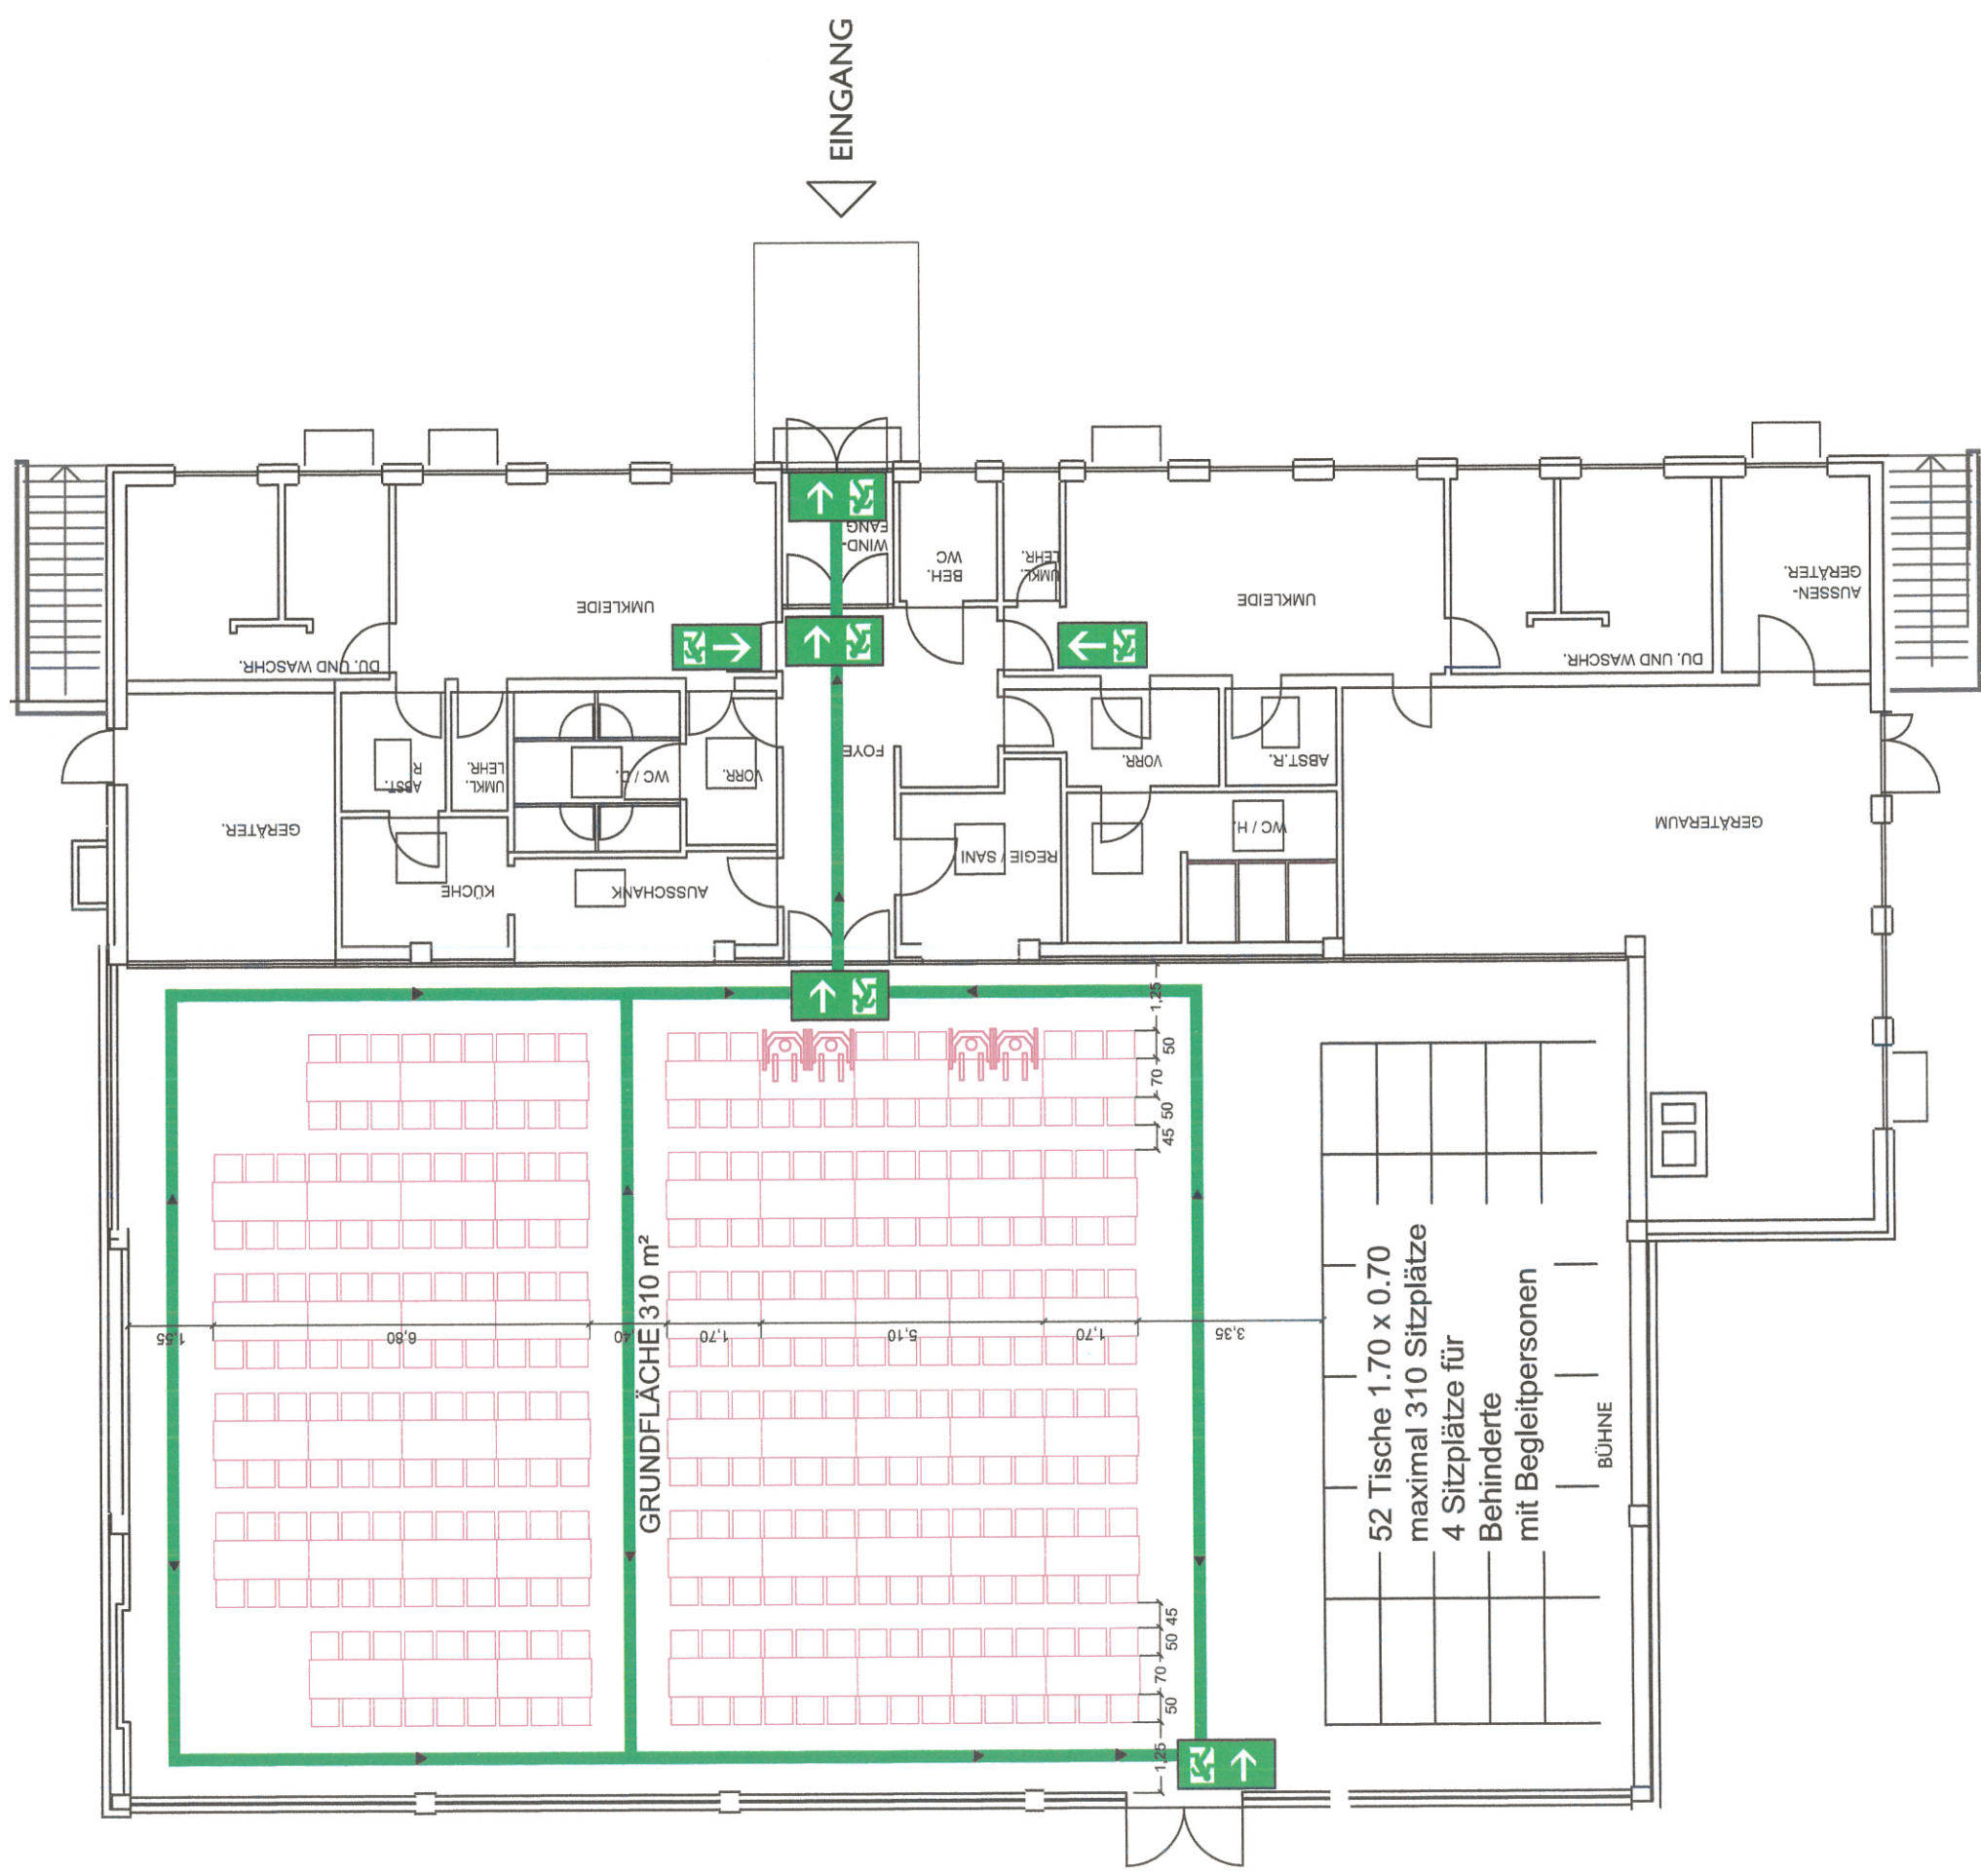

MZH VOGELSANG

Baufaufsichtlich geprüft !
 Der Oberbürgermeister
 der Kreisstadt Saarlouis
 - Untere Bauaufsichtsbehörde -
 Saarlouis, den 11. Dez. 2015
i.A. [Signature]

ReihenBestuhlung

MZH VOGELSSANG

Baufaufsichtlich geprüft !
Der Oberbürgermeister
der Kreisstadt Saarlouis
- Untere Bauaufsichtsbehörde -
Saarlouis, den 11. Dez. 2015
I.A. G.A.

Parlamentarische Bestuhlung

MZH VOGELSANG

Baufaufsichtlich geprüft !

Der Oberbürgermeister
der Kreisstadt Saarlouis

- Untere Bauaufsichtsbehörde -

Saarlouis, den 11. Dez. 2015

i.A. G.A.

Bankett Bestuhlung