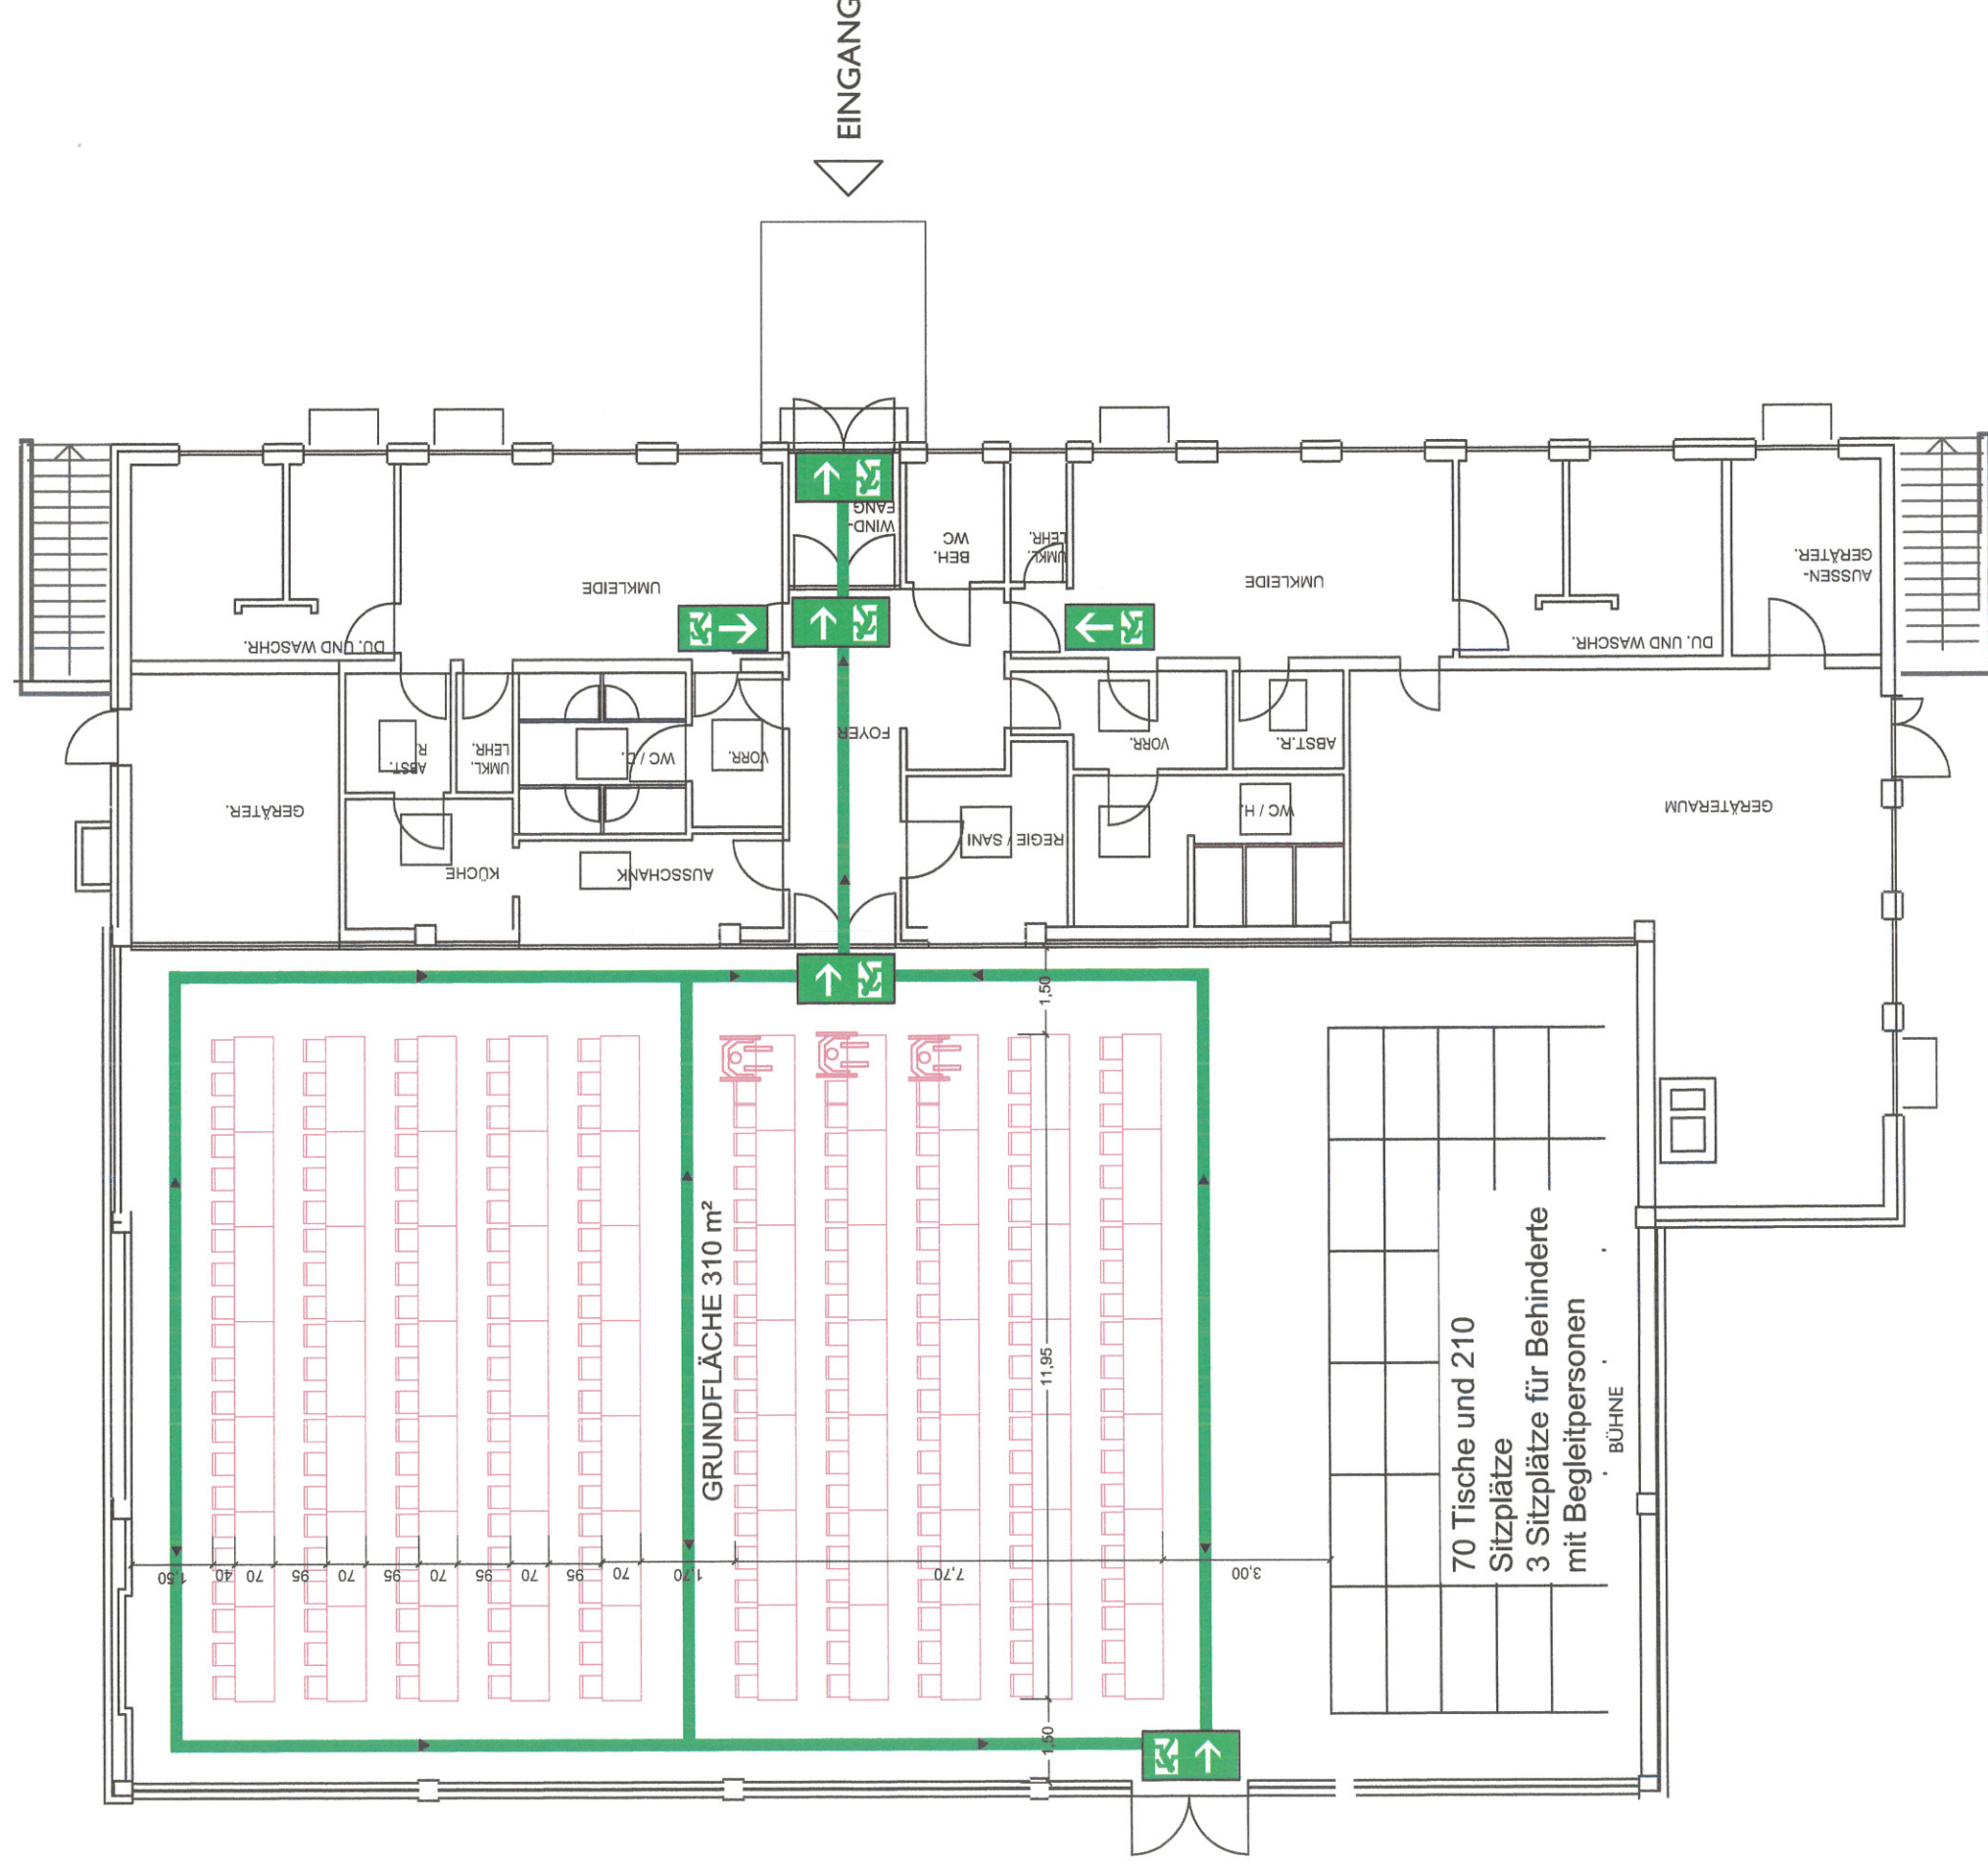

MZH VOGELSANG

Baufaufsichtlich geprüft !
 Der Oberbürgermeister
 der Kreisstadt Saarlouis
 - Untere Bauaufsichtsbehörde -
 Saarlouis, den 11. Dez. 2015
i.A. [Signature]

ReihenBestuhlung

MZH VOGELSSANG

Baufaufsichtlich geprüft !
Der Oberbürgermeister
der Kreisstadt Saarlouis
- Untere Bauaufsichtsbehörde -
Saarlouis, den 11. Dez. 2015
I.A. G.A.

Parlamentarische Bestuhlung

MZH VOGELSANG

Baufaufsichtlich geprüft !

Der Oberbürgermeister
der Kreisstadt Saarlouis

- Untere Bauaufsichtsbehörde -

Saarlouis, den 11. Dez. 2015

i.A. G.A.

Bankett Bestuhlung