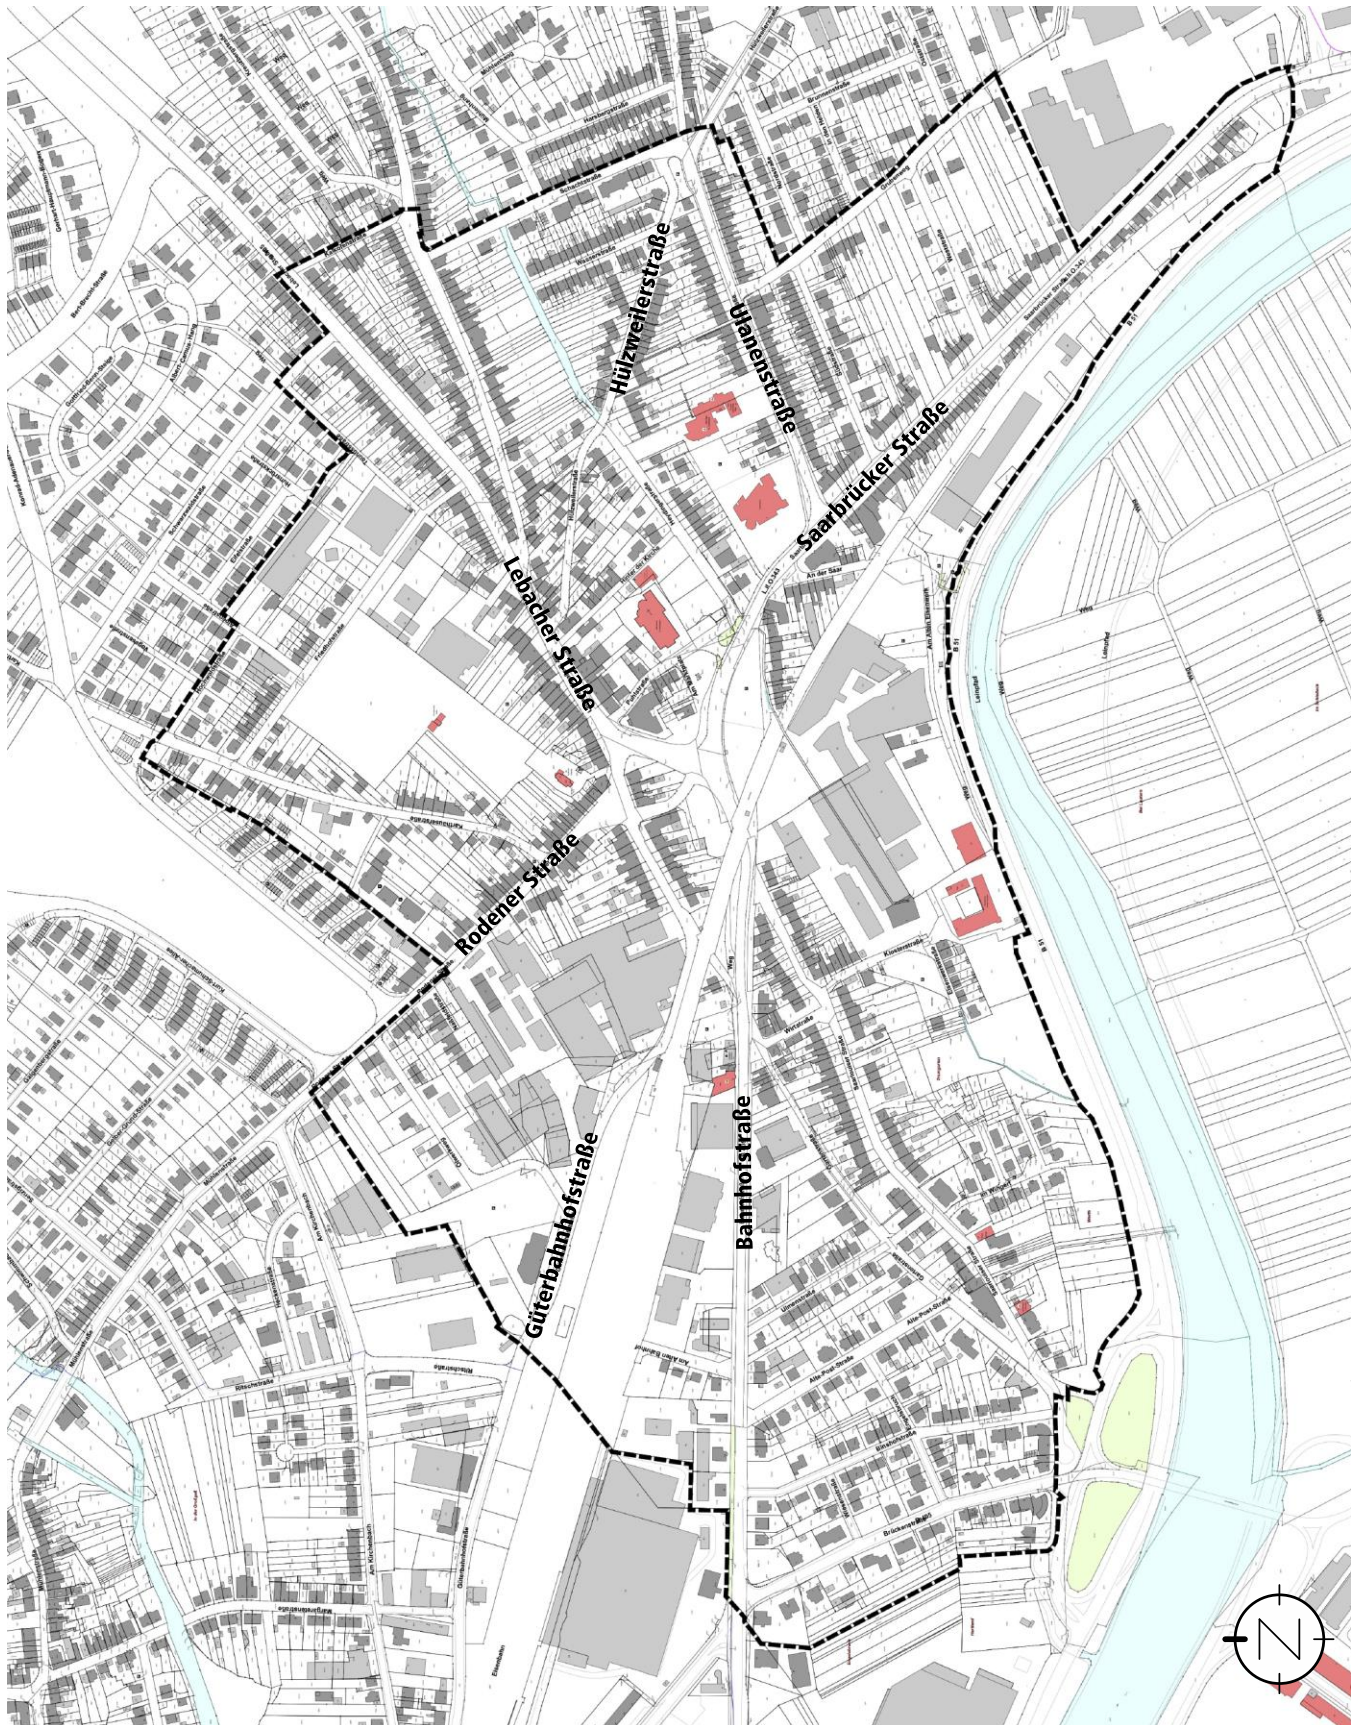

Lageplan, o.M.

Geltungsbereich des Sanierungsgebietes „Sanierungsgebiet Fraulautern“ gem. § 142 BauGB in der Kreisstadt Saarlouis, Stadtteil Fraulautern

Quelle: Landesamt für Vermessung, Geoinformation und Landentwicklung, Kontrollnummer SLS-007/06; Stand Katastergrundlage: 07/2022; Bearbeitung: Kernplan