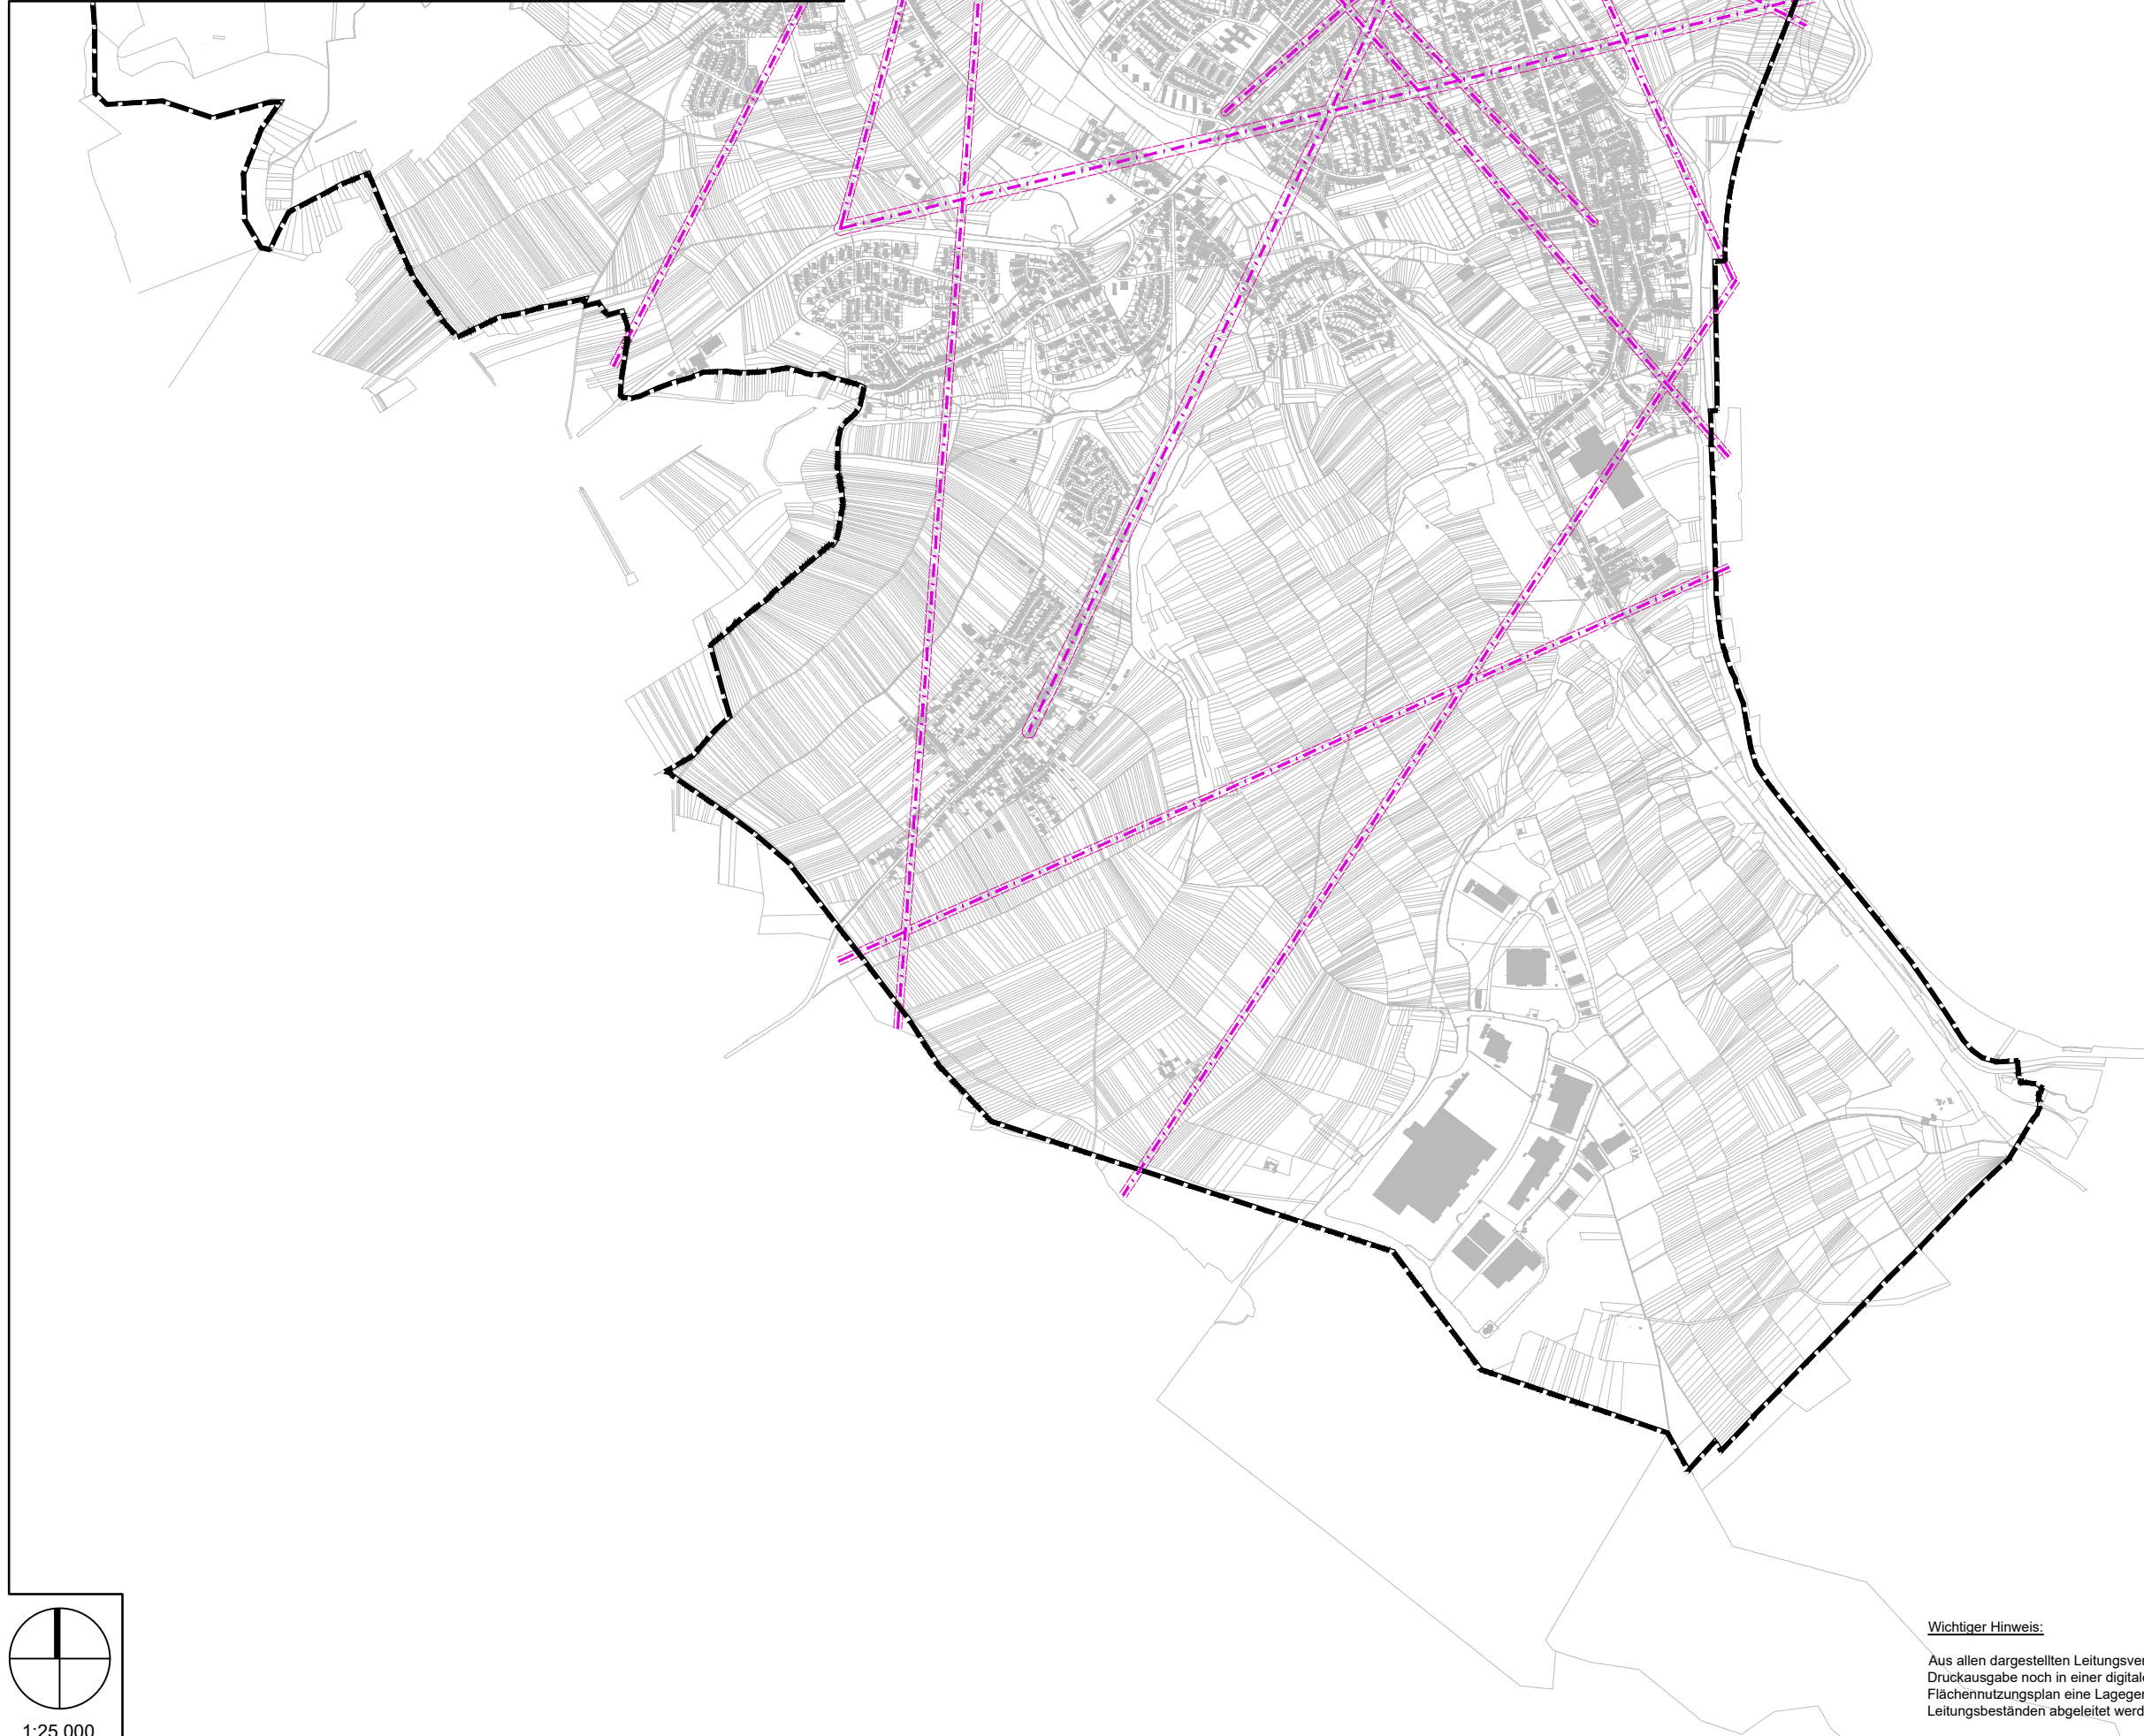

Flächennutzungsplan Neuaufstellung

Beiplan 5 | Richtfunkstrecken

Gesamtgemarkung Saarlouis (südlicher Teil)

1:25.000

Wichtiger Hinweis:

Aus allen dargestellten Leitungsverläufen kann weder in der Druckausgabe noch in einer digitalen Form des Beiplans zum Flächennutzungsplan eine Lagegenauigkeit von Leitungsbeständen abgeleitet werden!

Legende:

- Beiplan | Richtfunkstrecken
-  Richtfunkstrecken
-  Schutzzone

06.11.2023

AS+P