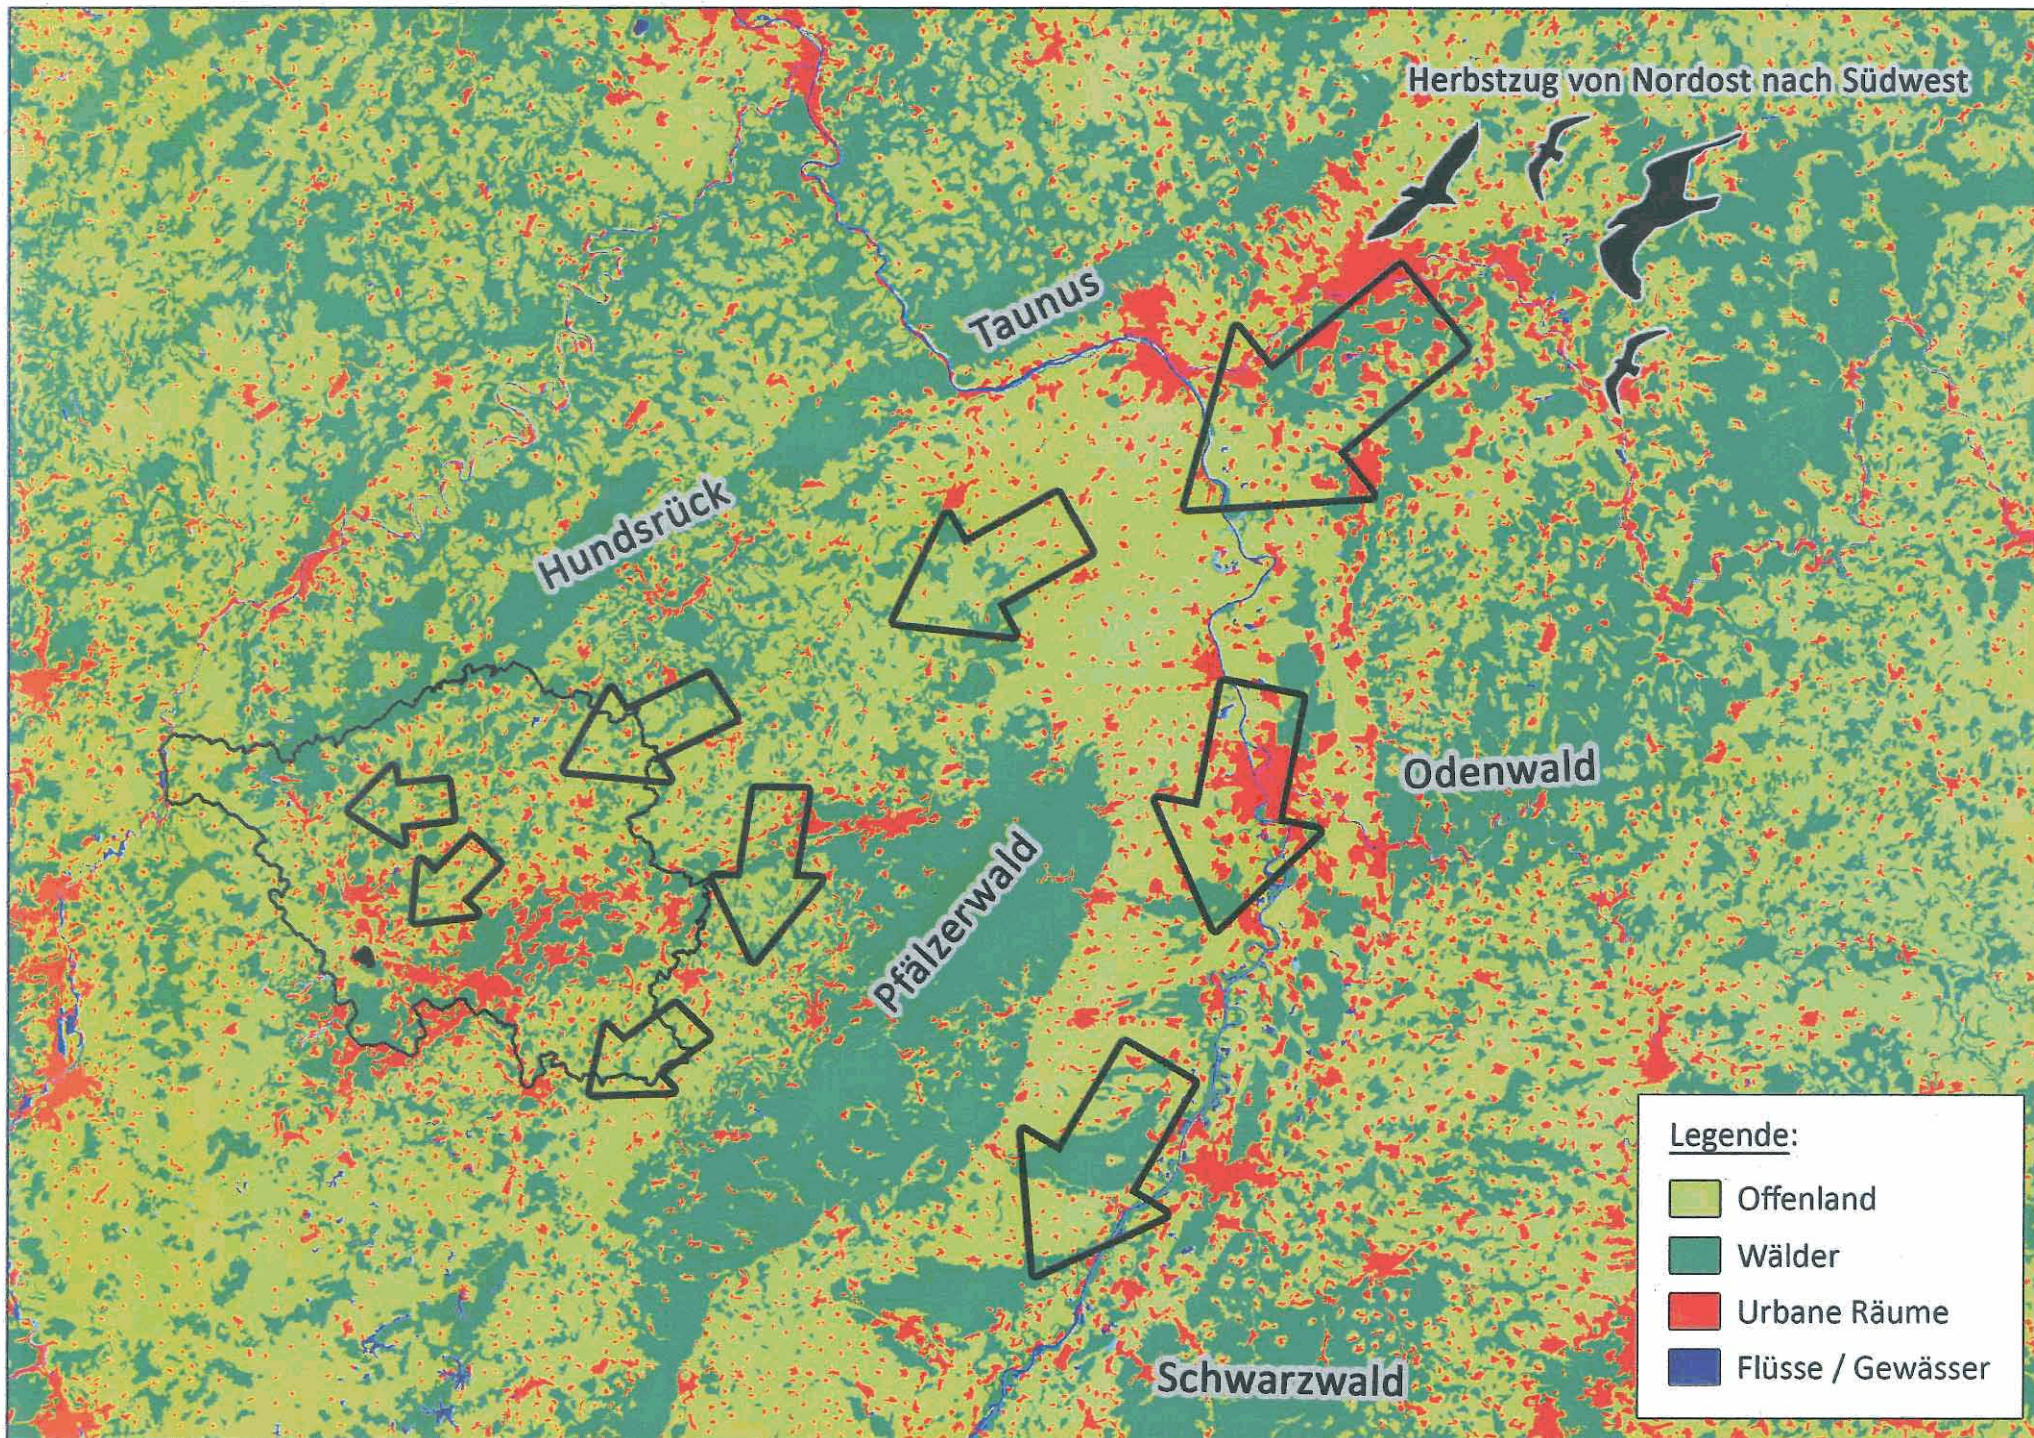

**Wachtel
2 Reviere
SO der Straße**

Datum	Art	Anzahl	Bemerkungen	Beobachter	Wichtigkeit
29.09.2010	Bachstelze	500 Ex	rastend	Beobachtungskartei R. Klein	X
03.04.2011	Bachstelze	50 Ex	rastend	Beobachtungskartei R. Klein	
08.04.2011	Bachstelze	20 Ex	rastend	Beobachtungskartei R. Klein	
07.09.2006	Baumfalke	1 ad 2 dj	rastend	M. Buchheit, J. Fricke	
01.10.2007	Baumfalke	1 Ex	ziehend	Beobachtungskartei R. Klein	
29.09.2010	Baumpieper	200 Ex	rastend	Beobachtungskartei R. Klein	X
13.02.2011	Bluthänfling	70 Ex	rastend	Beobachtungskartei R. Klein	
05.04.2011	Bluthänfling	44 Ex	rastend	Beobachtungskartei R. Klein	
25.08.2002	Brachpieper	11 Ex	rastend	Beobachtungskartei R. Klein	X
26.09.2002	Brachpieper	1 Ex	rastend	Beobachtungskartei R. Klein	X
18.04.2003	Brachpieper	5 Ex	rastend	M. Buchheit	X
28.08.2005	Brachpieper	3 ad.	rastend	M. Buchheit	X
30.08.2006	Brachpieper	6 Ex	rastend	Beobachtungskartei R. Klein	X
07.09.2006	Brachpieper	9 Ex	rastend	M. Buchheit, J. Fricke	X
20.04.2007	Brachpieper	1 Ex	rastend	Beobachtungskartei R. Klein	X
16.09.2010	Brachpieper	1 Ex	rastend	Beobachtungskartei R. Klein	X
05.04.2011	Brachpieper	1 Ex	rastend	Beobachtungskartei R. Klein	X
05.04.2011	Brachpieper	2 Ex	rastend	Beobachtungskartei R. Klein	X
06.04.2011	Brachpieper	1 Ex	rastend	Beobachtungskartei R. Klein	X
22.04.2011	Brachpieper	1 Ex	rastend	Beobachtungskartei R. Klein	X
23.04.2011	Eichelhäher	26 Ex	ziehend	Beobachtungskartei R. Klein	
08.01.2006	Feldlerche	80 Ex	rastend	M. Buchheit	
29.09.2010	Feldlerche	100 Ex	rastend	Beobachtungskartei R. Klein	
16.04.2006	Fischadler	1 Ex	ziehend	Z. Grabowski	
04.09.2006	Fischadler	2 Ex	ziehend	Beobachtungskartei R. Klein	
03.09.2008	Fischadler	1 Ex	ziehend	Beobachtungskartei R. Klein	
30.09.2009	Fischadler	1 Ex	ziehend	Beobachtungskartei R. Klein	