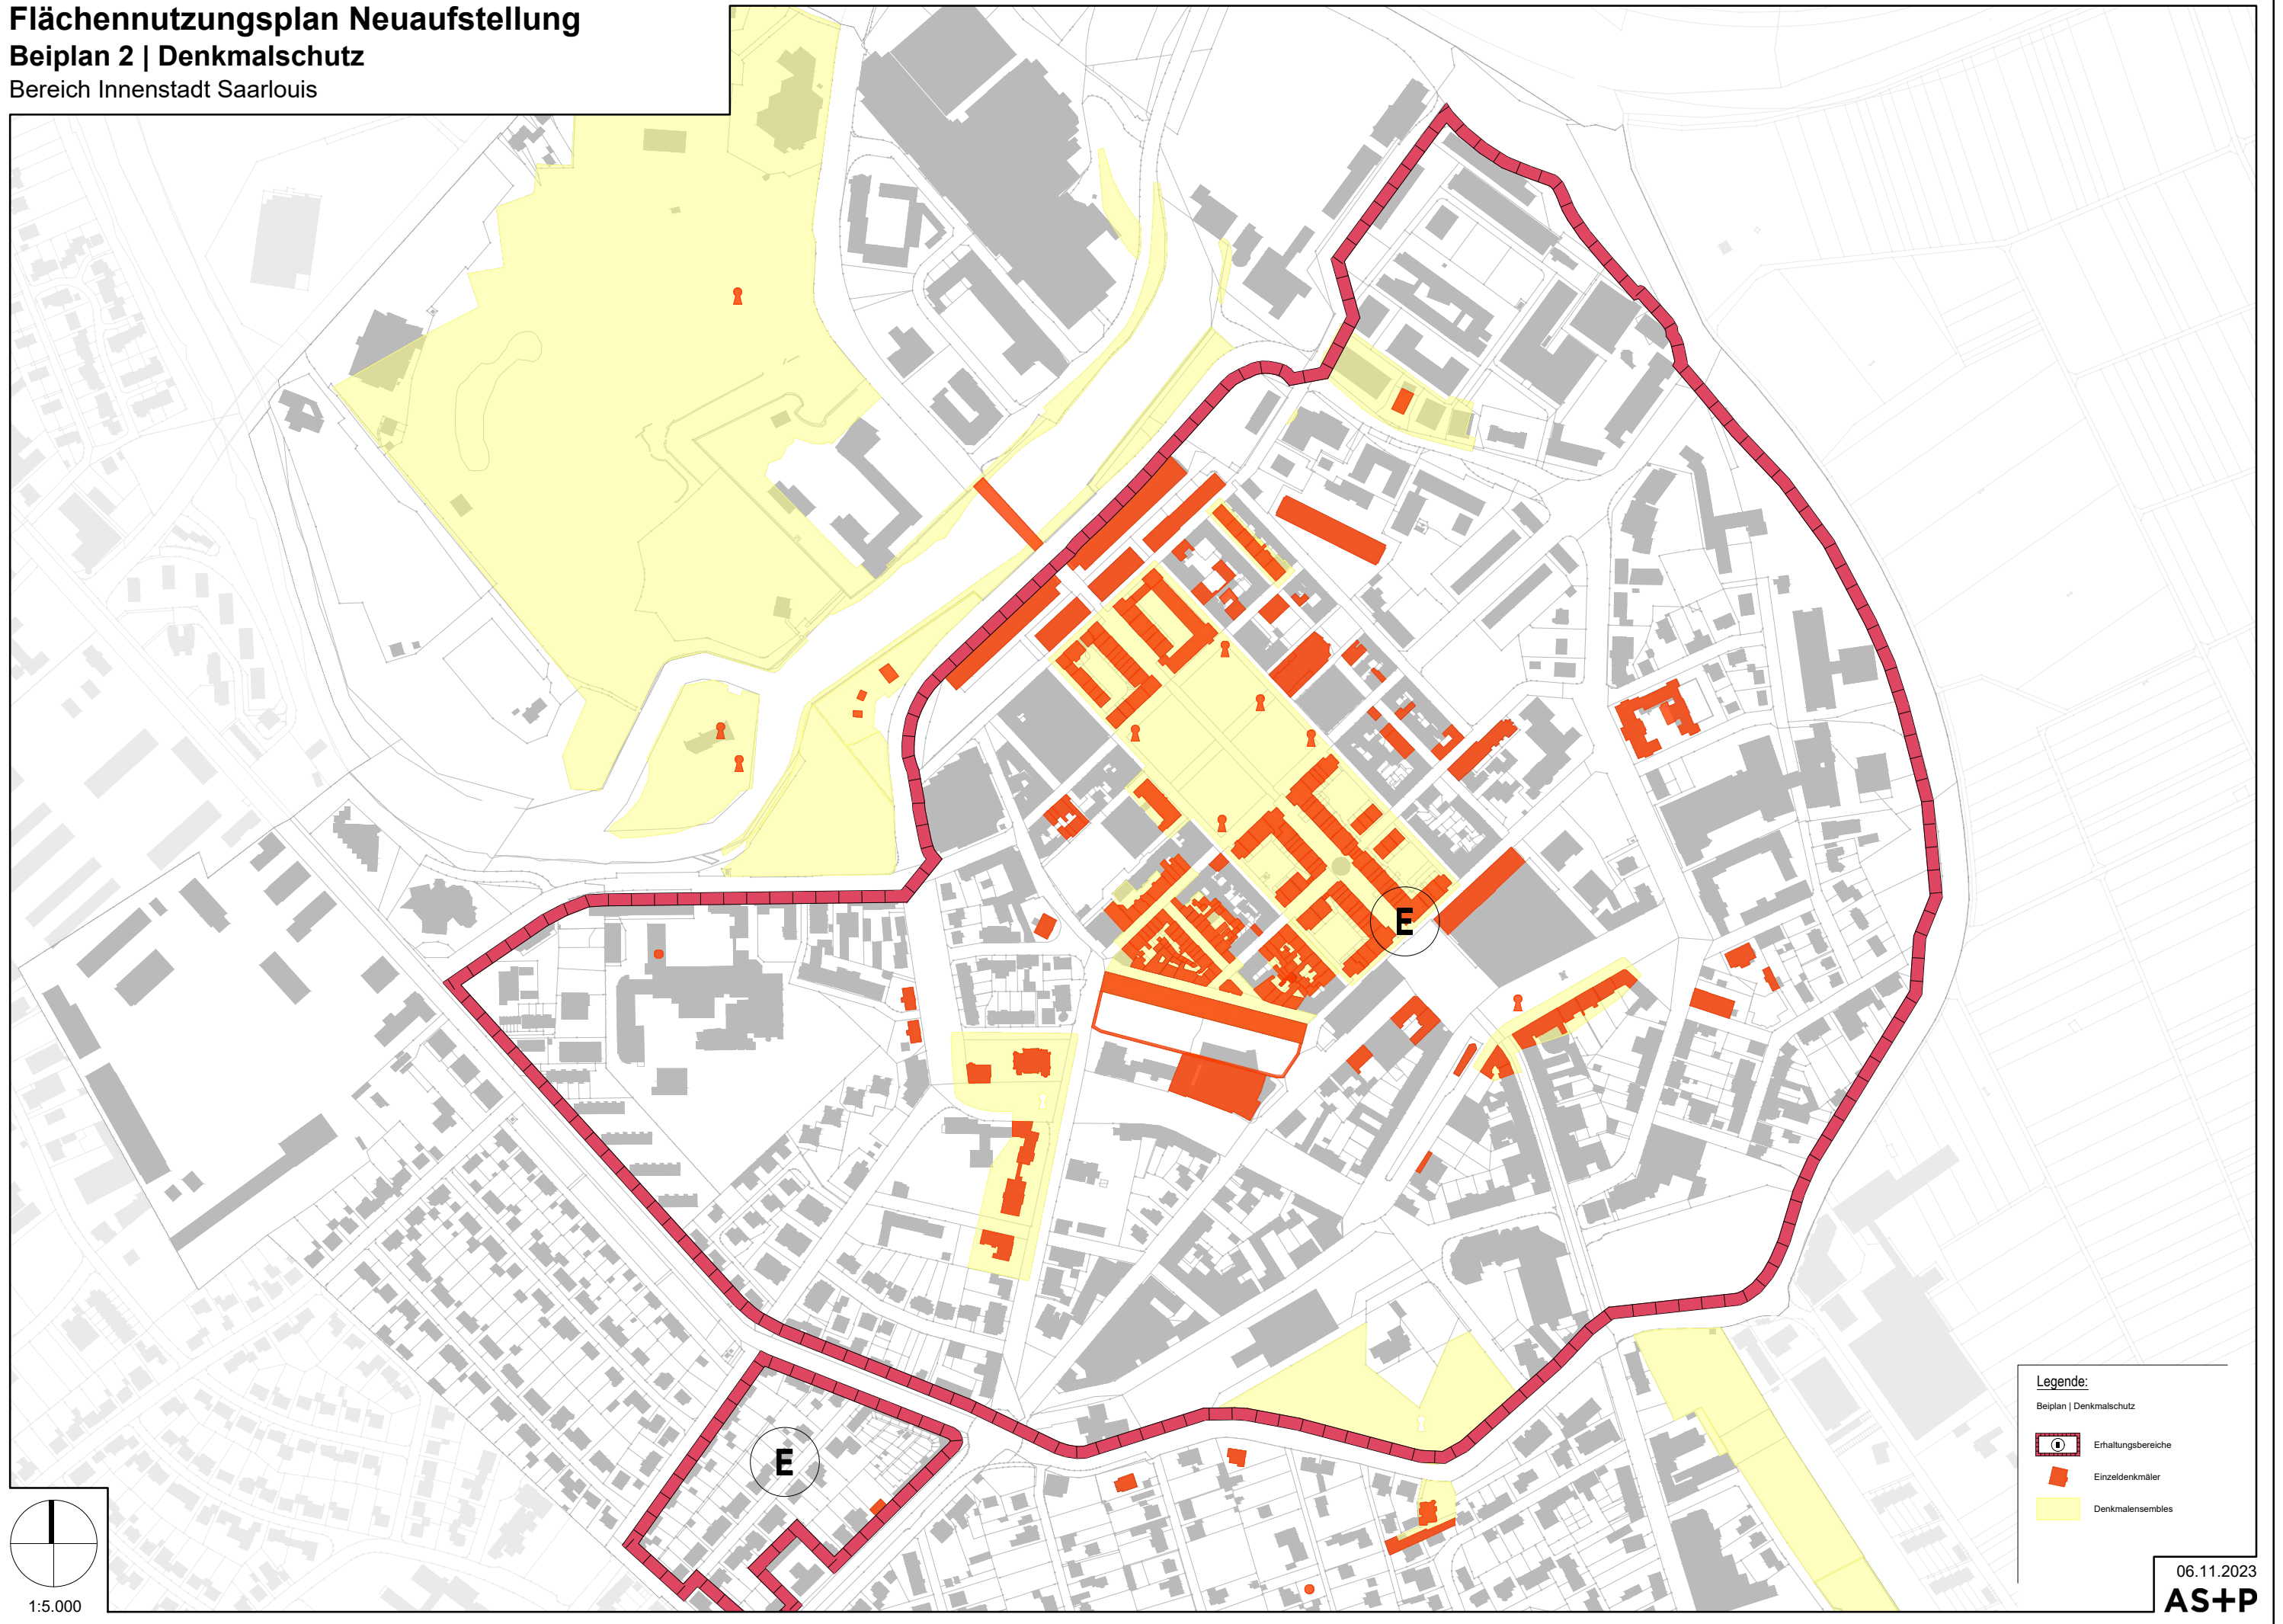

# Flächennutzungsplan Neuaufstellung

## Beiplan 2 | Denkmalschutz

Bereich Innenstadt Saarlouis

**Legende:**  
Beiplan | Denkmalschutz

-  Erhaltungsbereiche
-  Einzeldenkmäler
-  Denkmalensembles

1:5.000

06.11.2023  
**ASTP**