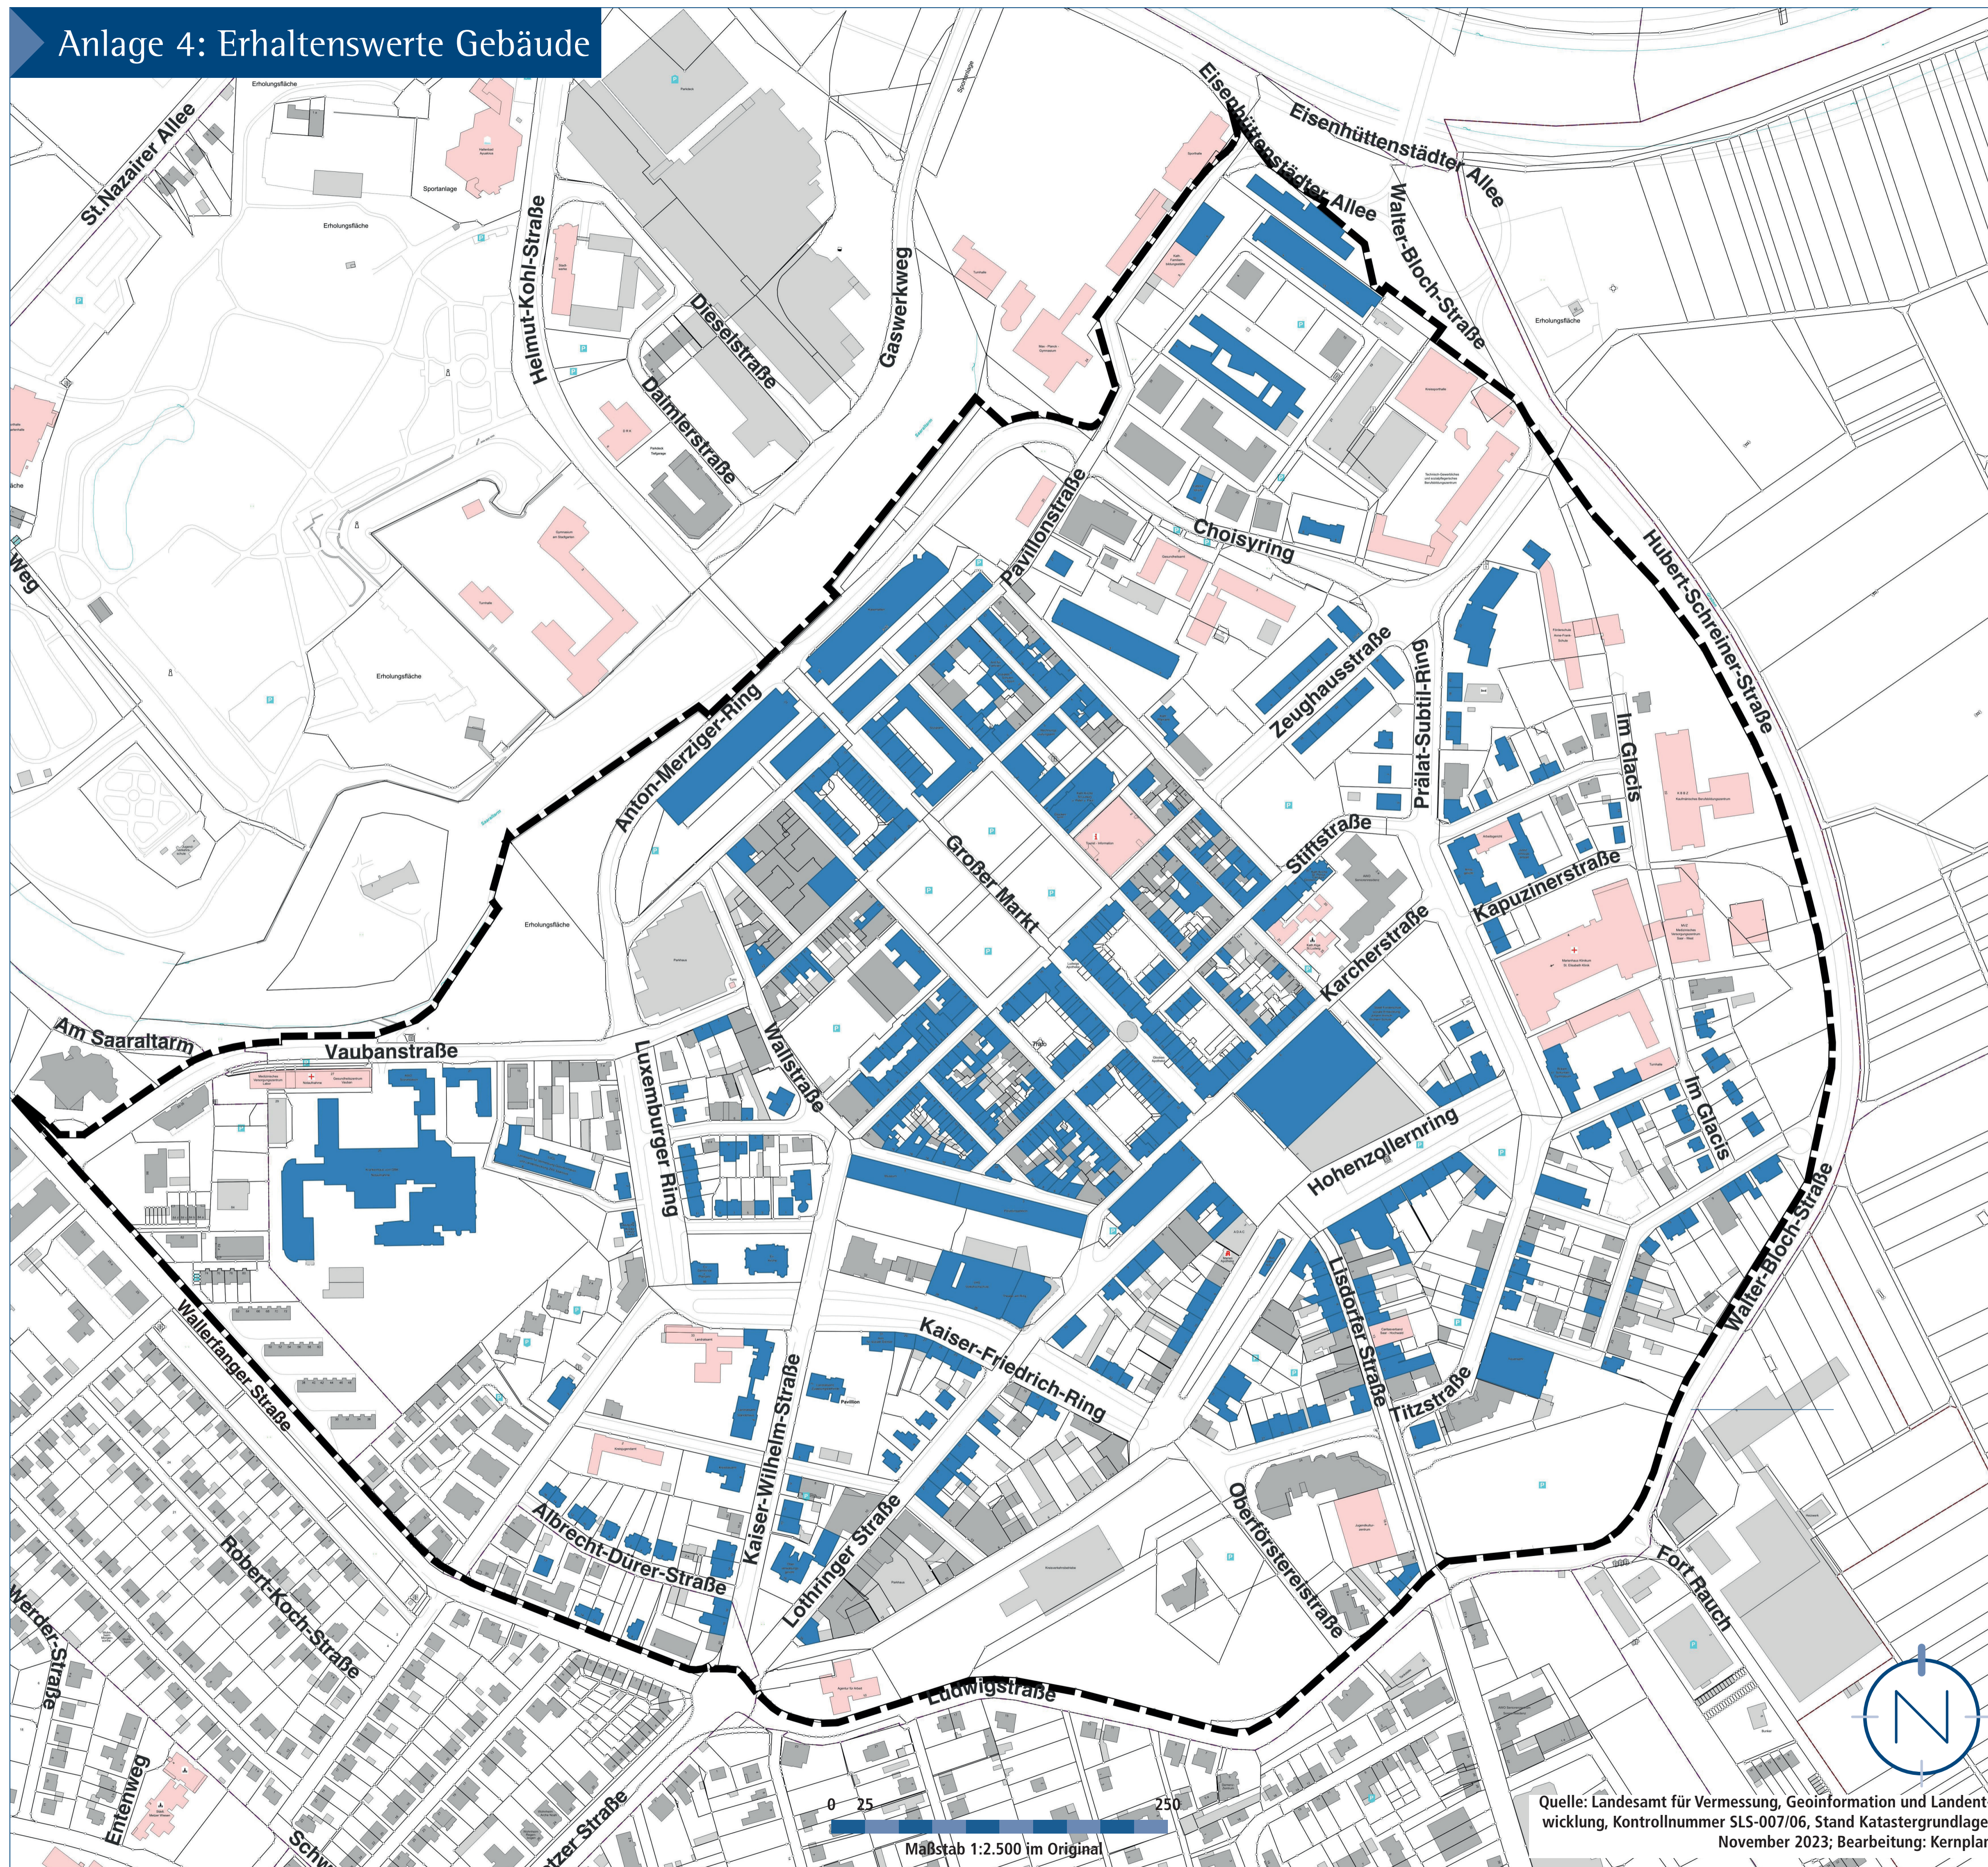

Anlage 4: Erhaltenswerte Gebäude

Erhaltungssatzung "Innenstadt Saarouis", 1. Änderung Kreisstadt Saarouis

Legende

-  Geltungsbereich Erhaltungssatzung
-  Erhaltenswerte Gebäude

Bearbeitet im Auftrag der
Kreisstadt Saarouis

Stand: 09. Januar 2026

Quelle: Landesamt für Vermessung, Geoinformation und Landentwicklung, Kontrollnummer SLS-007/06, Stand Katastergrundlage: November 2023; Bearbeitung: Kernplan