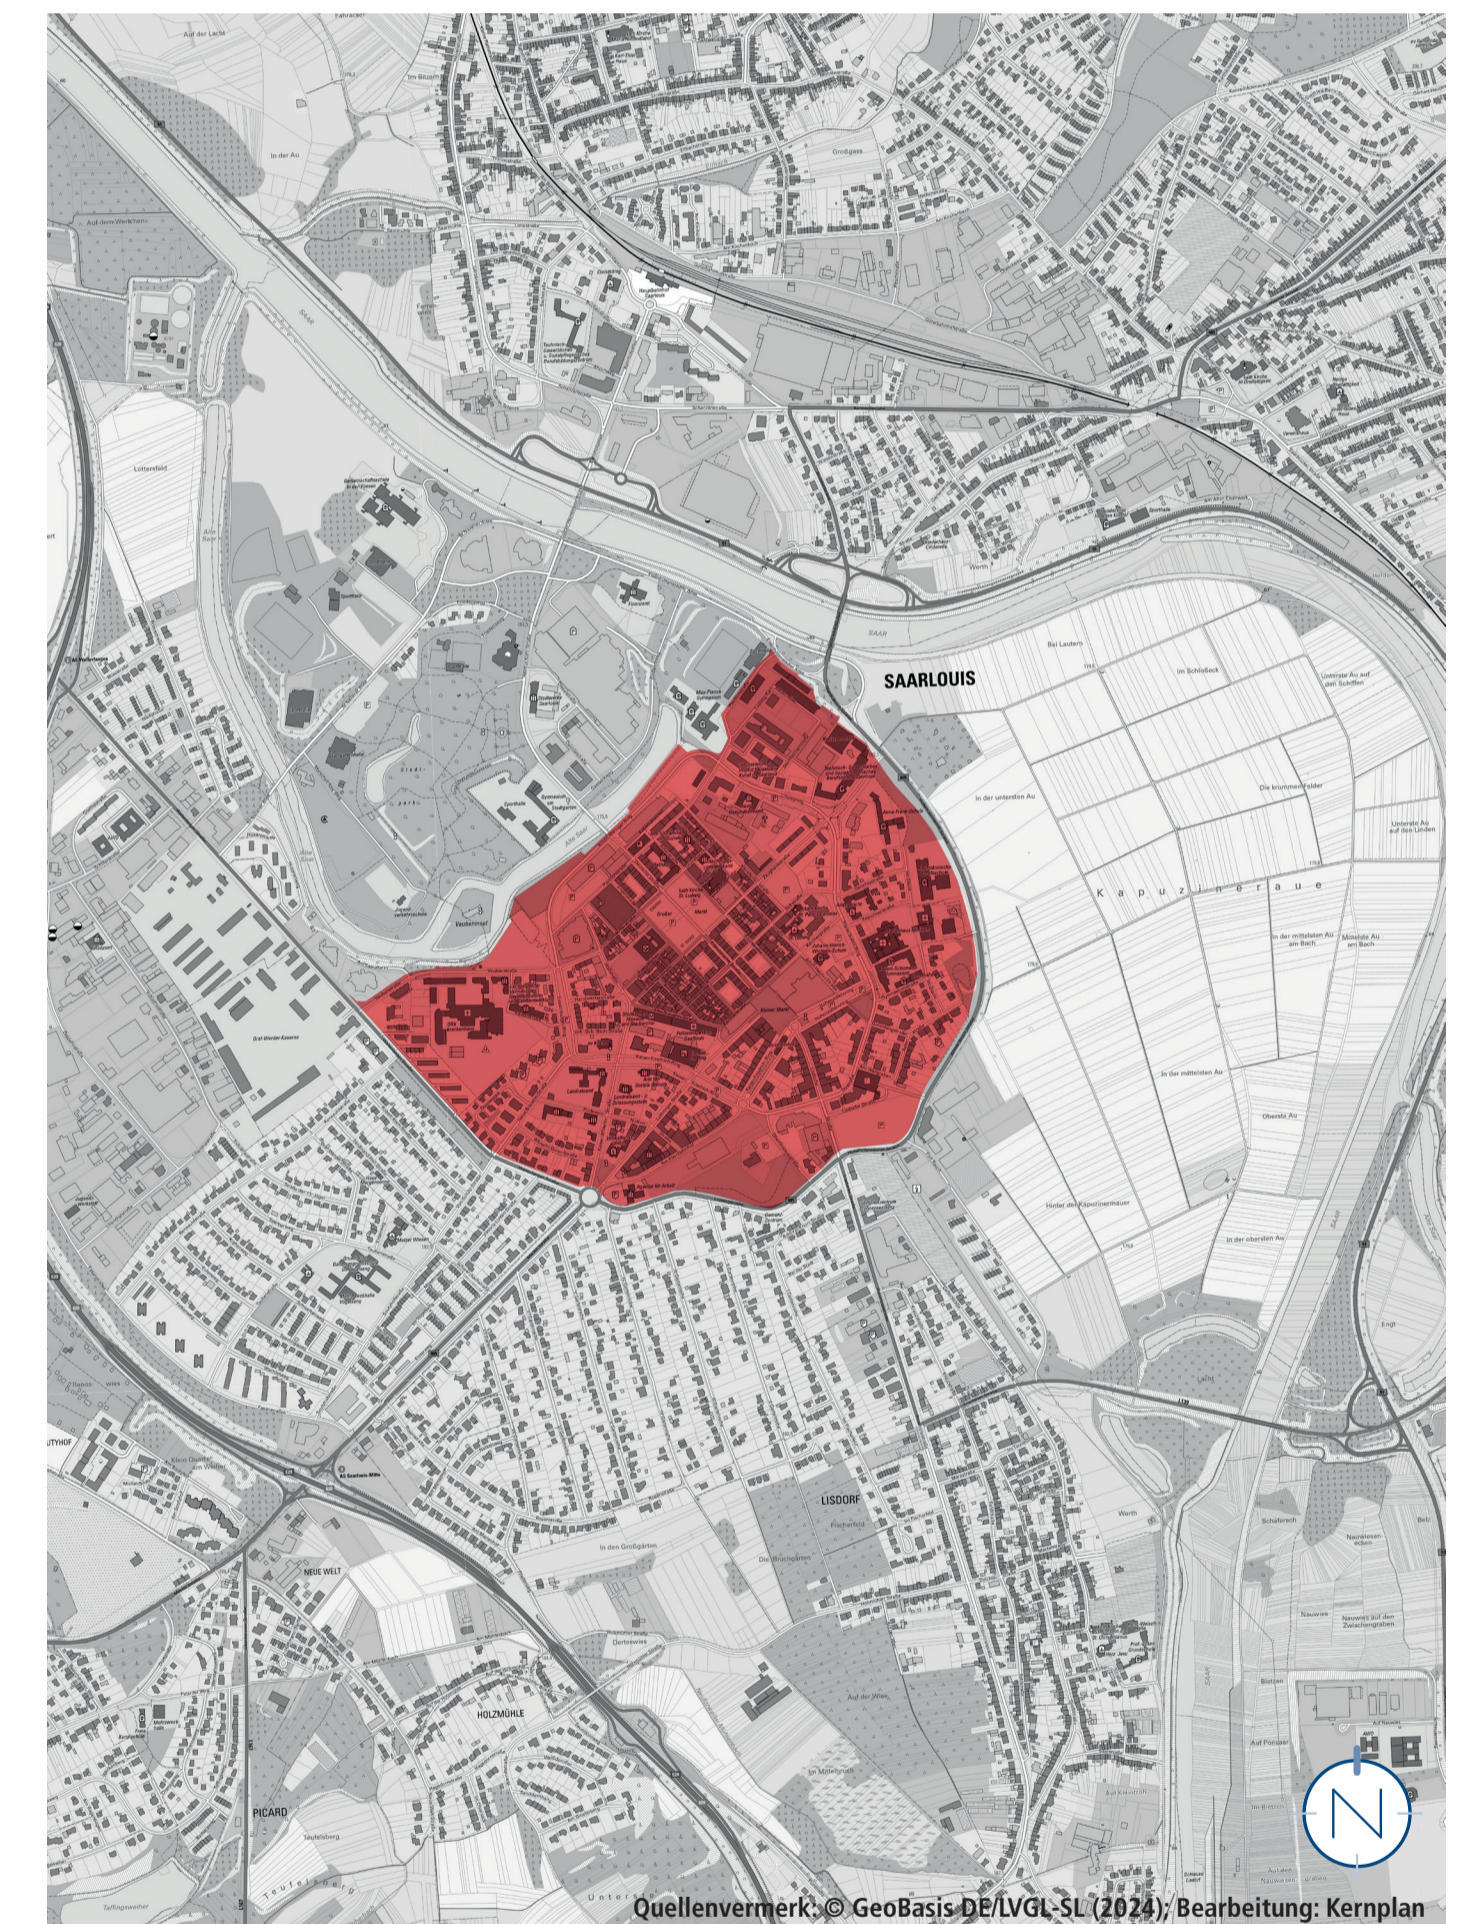

Anlage 4: Erhaltenswerte Gebäude

Erhaltungssatzung "Innenstadt Saarouis", 1. Änderung Kreisstadt Saarouis

Legende

-  Geltungsbereich Erhaltungssatzung
-  Erhaltenswerte Gebäude

Bearbeitet im Auftrag der
Kreisstadt Saarouis

Stand: 09. Januar 2026

Quelle: Landesamt für Vermessung, Geoinformation und Landentwicklung, Kontrollnummer SLS-007/06, Stand Katastergrundlage: November 2023; Bearbeitung: Kernplan