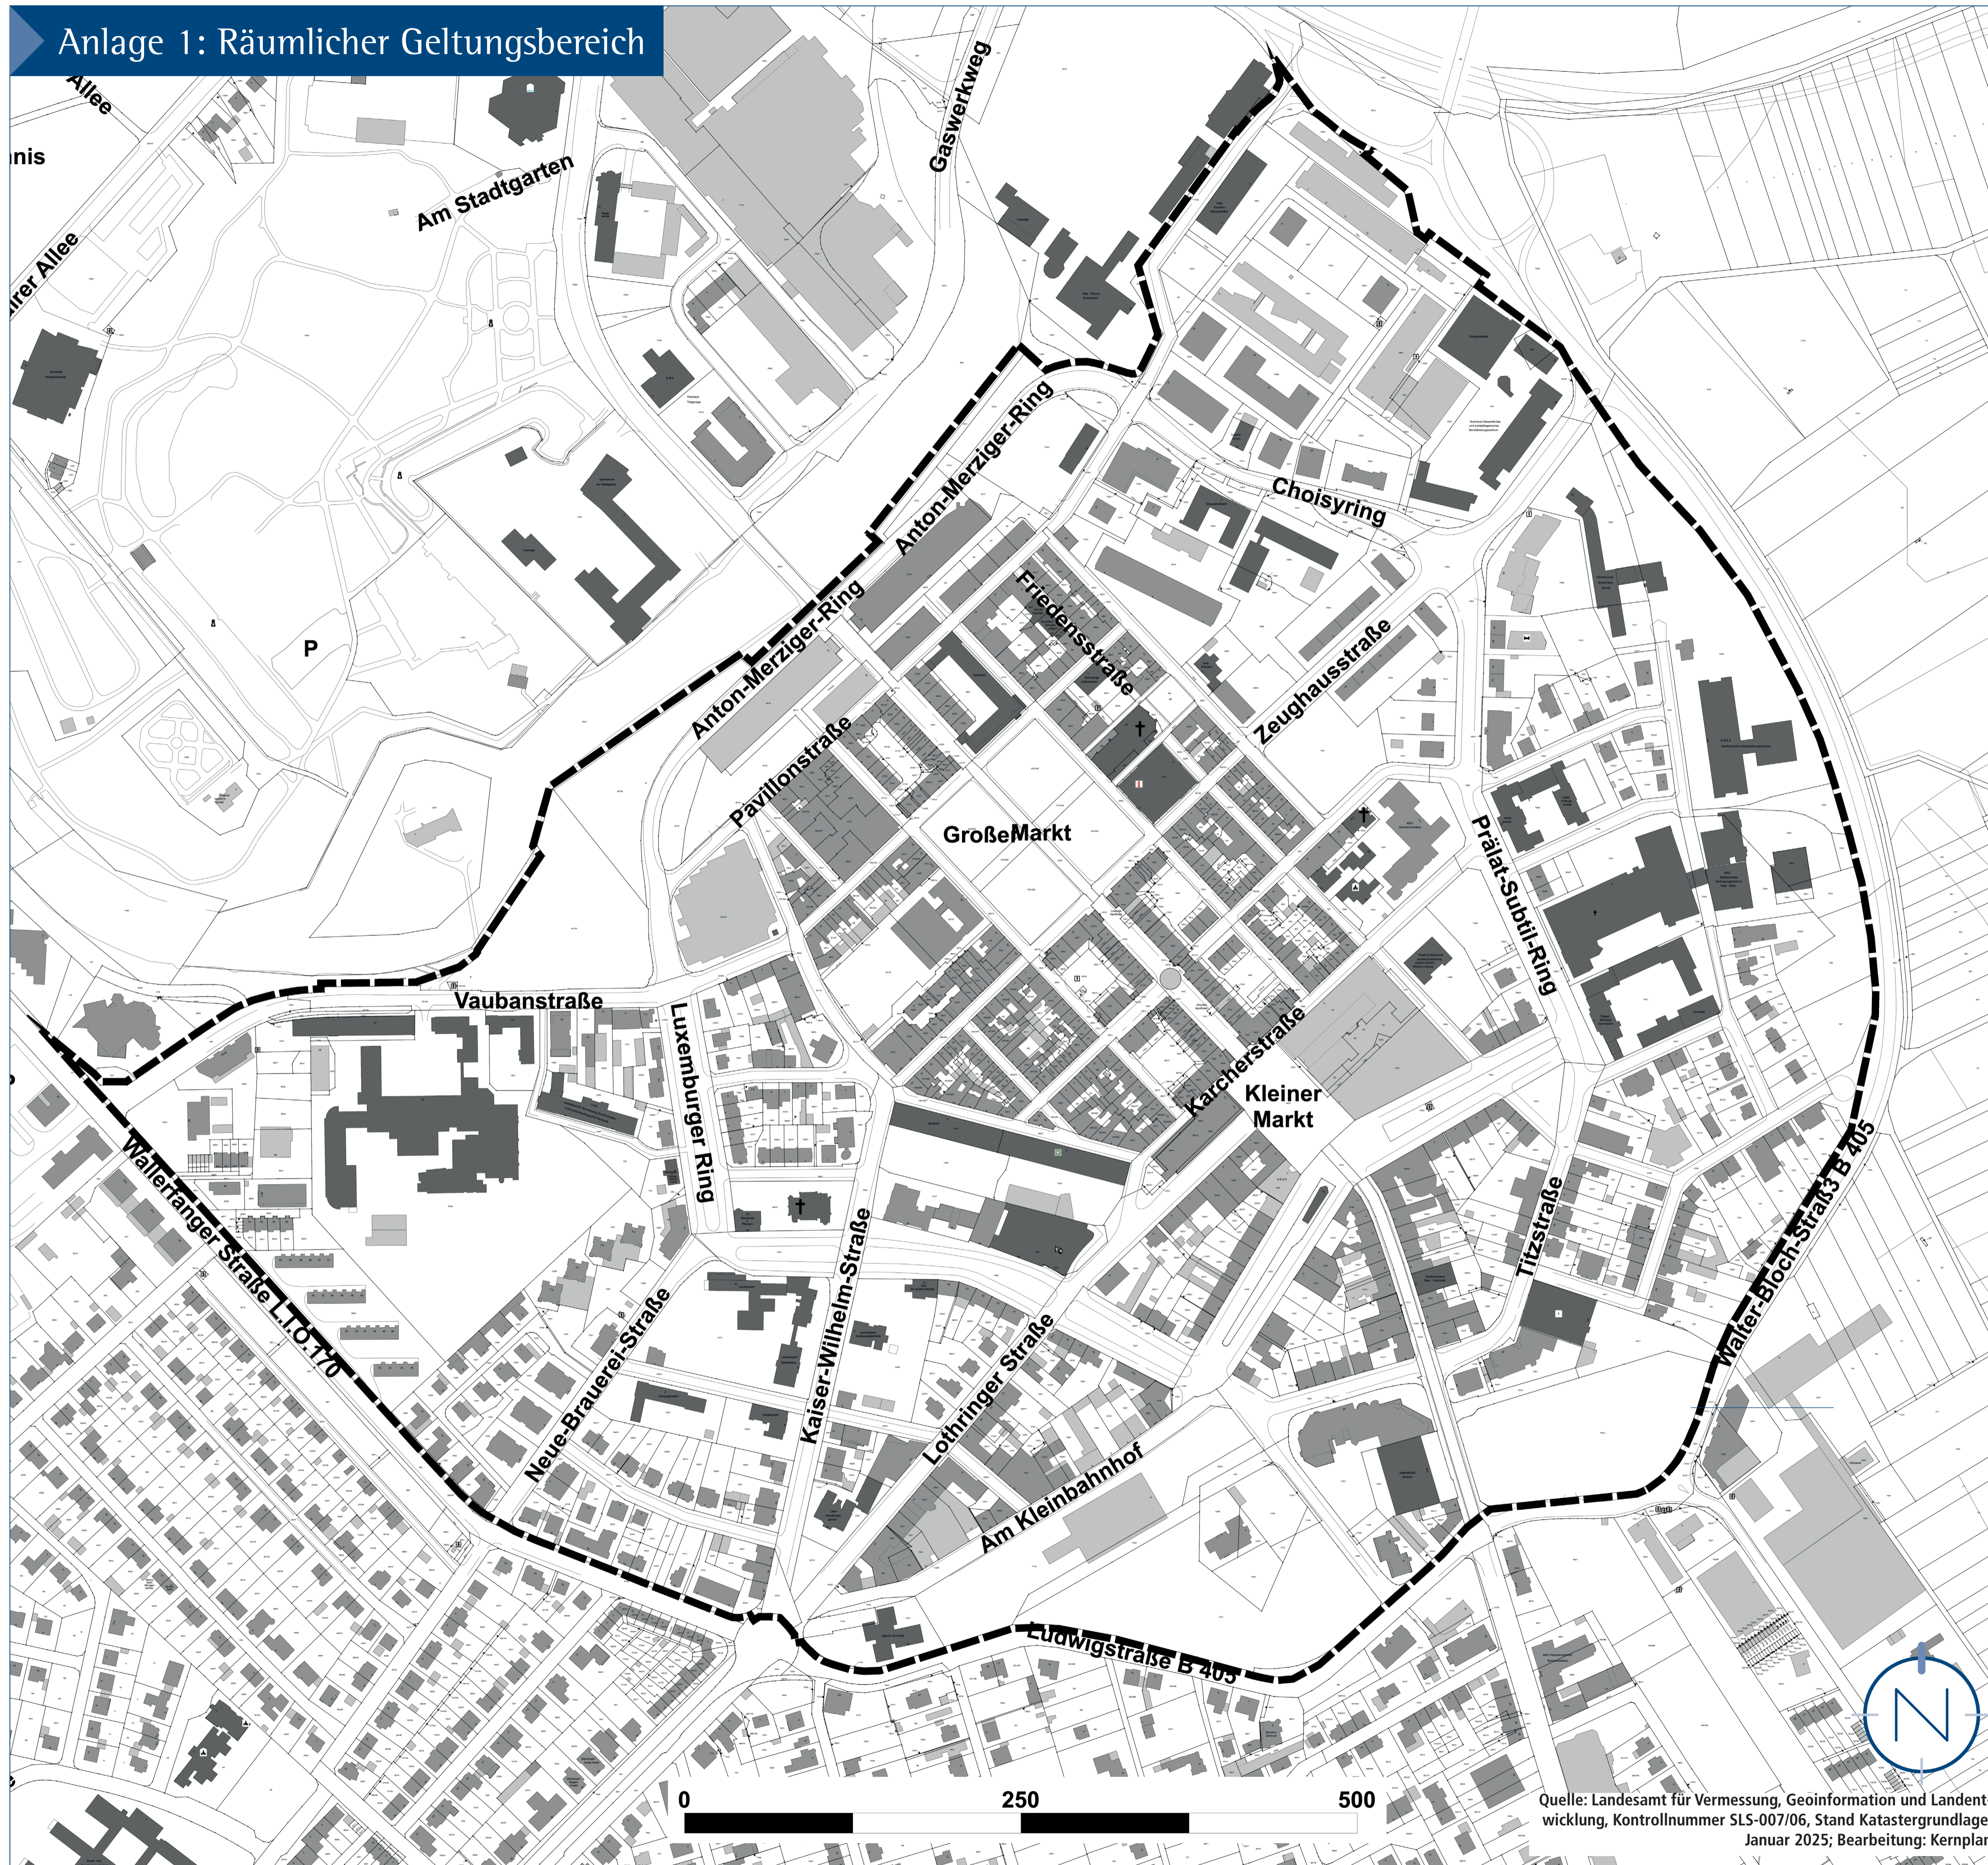

Anlage 1: Räumlicher Geltungsbereich

Erhaltungssatzung "Innenstadt Saarlouis", 1. Änderung Kreisstadt Saarlouis

Legende

 Geltungsbereich Erhaltungssatzung

Bearbeitet im Auftrag der
Kreisstadt Saarlouis

Stand: 09. Januar 2026

Quelle: Landesamt für Vermessung, Geoinformation und Landentwicklung, Kontrollnummer SLS-007/06, Stand Katastergrundlage: Januar 2025; Bearbeitung: Kernplan