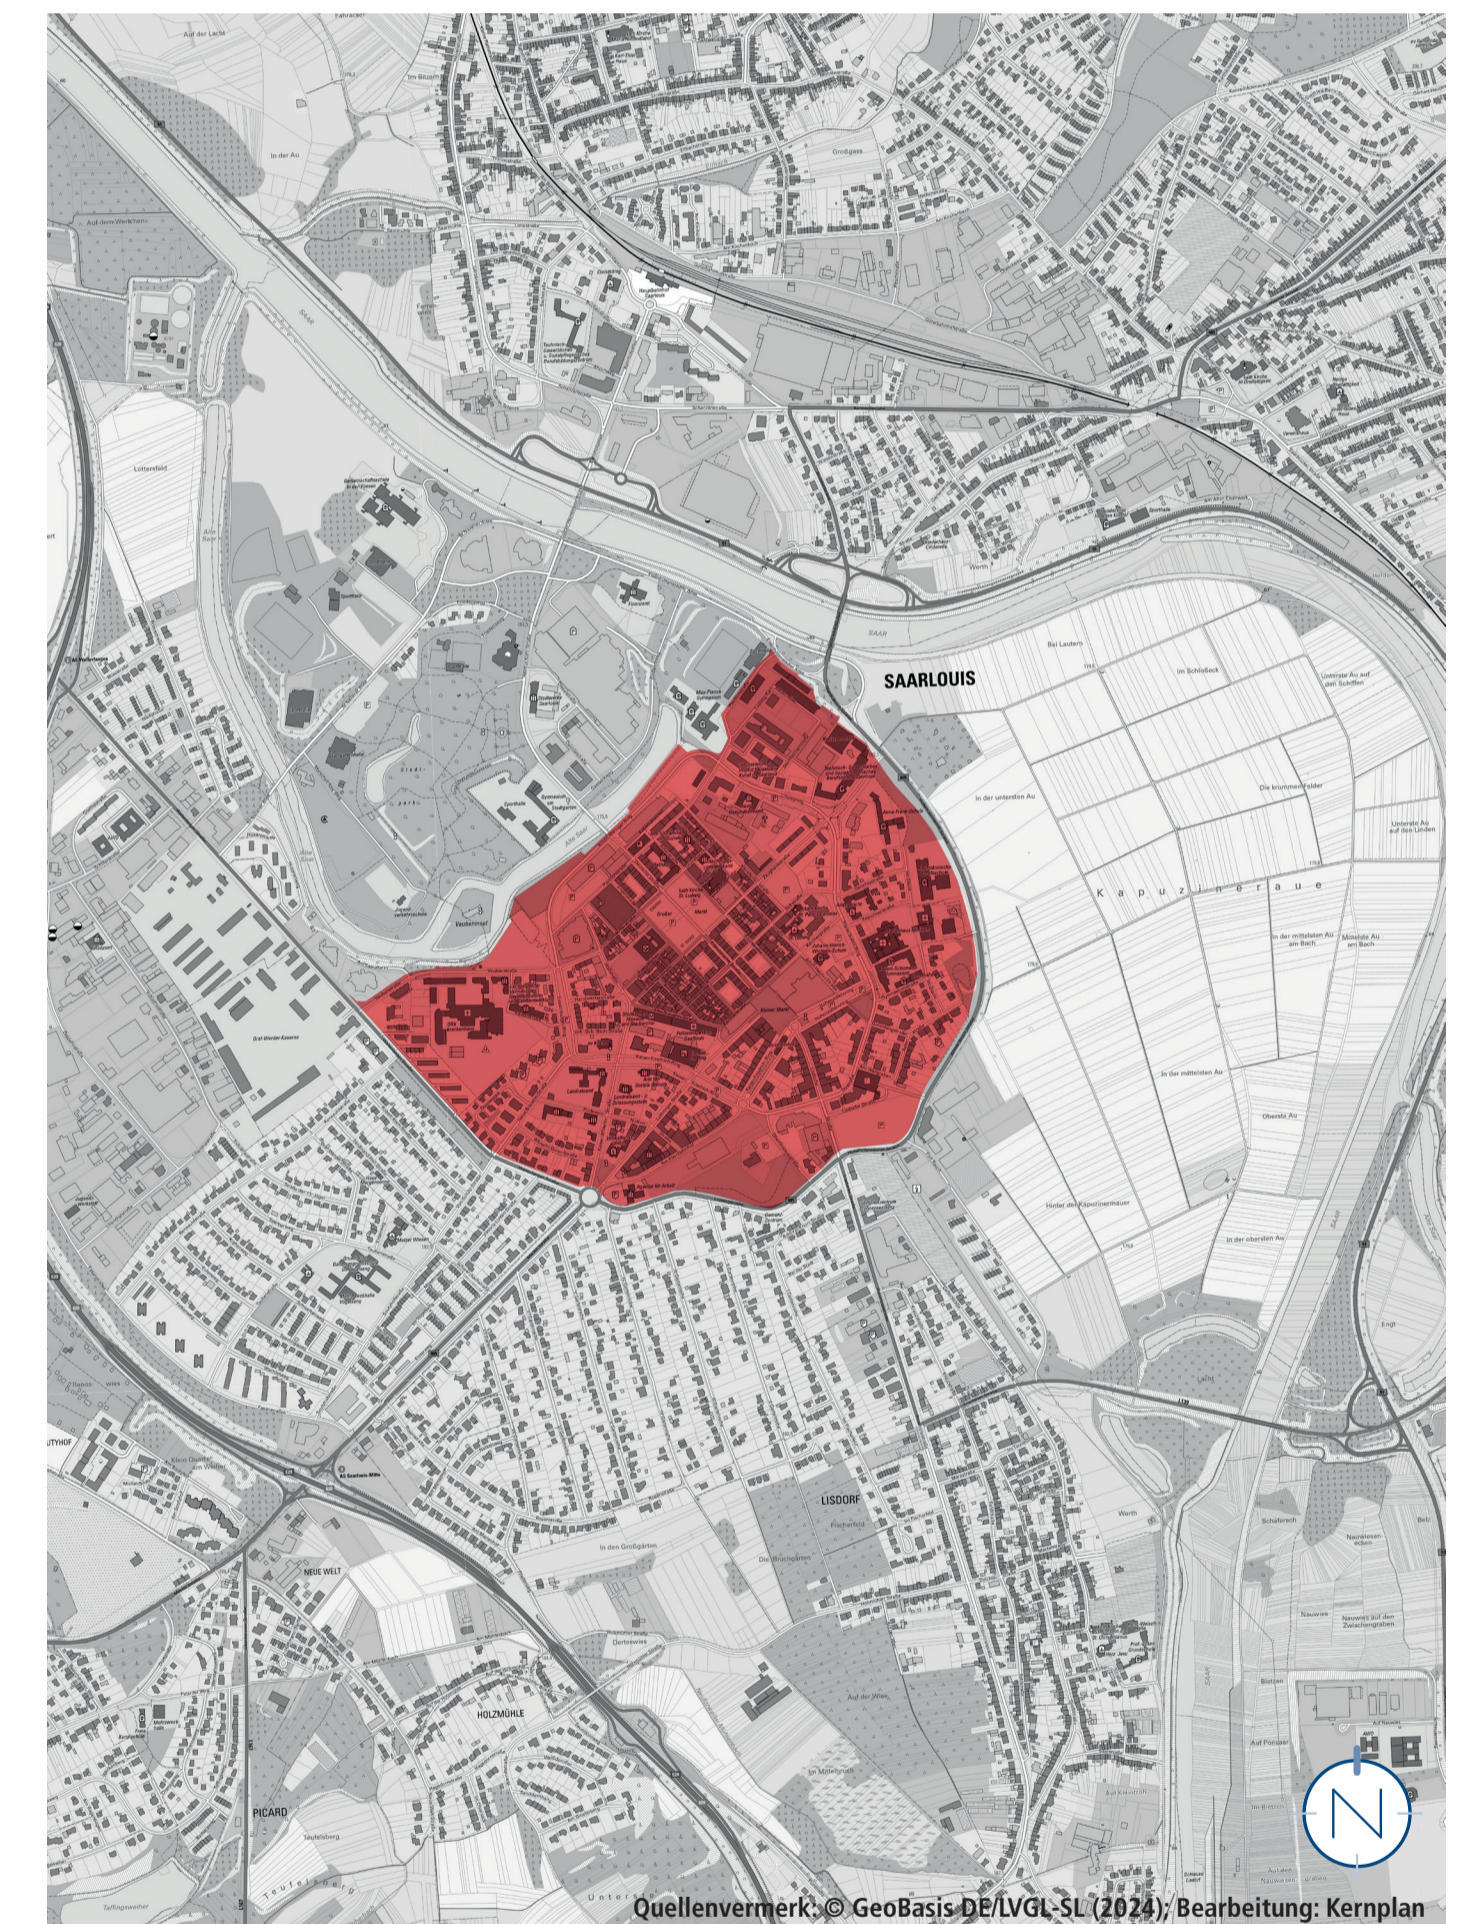

Anlage 1: Räumlicher Geltungsbereich

Erhaltungssatzung "Innenstadt Saarlouis", 1. Änderung Kreisstadt Saarlouis

Legende

 Geltungsbereich Erhaltungssatzung

Bearbeitet im Auftrag der
Kreisstadt Saarlouis

Stand: 09. Januar 2026

Quelle: Landesamt für Vermessung, Geoinformation und Landentwicklung, Kontrollnummer SLS-007/06, Stand Katastergrundlage: Januar 2025; Bearbeitung: Kernplan